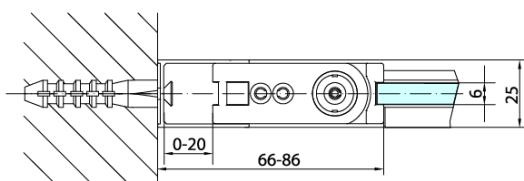

ZOOM BLACK sprchová bočná stena 800mm, číre sklo

Objednací kód: ZL3280B

Základné informácie

Značka: Polysan
Séria: ZOOM BLACK

Rozmery

Výška: 2000 mm
Hĺbka: 800 mm

Vlastnosti

Farba profilu: Čierna mat
Tvar: Pevná stena k sprchovacím dverám
Typ výplne: Číre sklo
Úprava skla: Antidrop
Hrúbka skla: 6 mm
Hmotnosť / ks: 26.0 kg
Balenie: 1 ks
Záruka: 2 roky

ZOOM BLACK sprchová bočná stena 800mm, číre sklo

Technický list

ZL1280B
ZL1290B

ZL3280B
ZL3290B
ZL3210B

ZL3280B
ZL3290B
ZL3210B

ZL1280B
ZL1290B

ARTICLE	C
ZL3280B	770-790
ZL3290B	870-890
ZL3210B	970-990

ARTICLE	A	B
ZL1280B	770-790	~715
ZL1290B	870-890	~815

ZOOM BLACK sprchová bočná stena 800mm, číre sklo

ARTICLE	A	B	C
ZL1310B	970-990	430	520
ZL1311B	1070-1090	480	570
ZL1312B	1170-1190	530	620
ZL1313B	1270-1290	630	620
ZL1314B	1370-1390	730	620

ARTICLE	D
ZL3280B	770-790
ZL3290B	870-890
ZL3210B	970-990