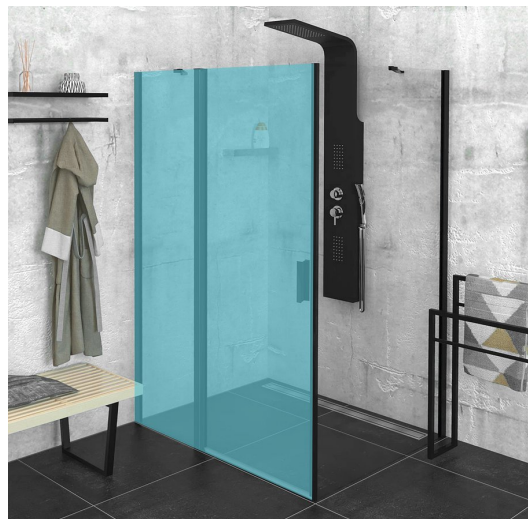

ZOOM BLACK sprchová bočná stena 800mm, číre sklo

Objednací kód: ZL3280B

Základné informácie

Značka: Polysan
Séria: ZOOM BLACK

Rozmery

Výška: 2000 mm
Hĺbka: 800 mm

Vlastnosti

Farba profilu: Čierna mat
Tvar: Pevná stena k sprchovacím dverám
Typ výplne: Číre sklo
Úprava skla: Antidrop
Hrúbka skla: 6 mm
Hmotnosť / ks: 26.0 kg
Balenie: 1 ks
Záruka: 2 roky

ZOOM BLACK sprchová bočná stena 800mm, číre sklo

Technický list

ZL1280B
ZL1290B

ZL3280B
ZL3290B
ZL3210B

ZL3280B
ZL3290B
ZL3210B

ZL1280B
ZL1290B

ARTICLE	C
ZL3280B	770-790
ZL3290B	870-890
ZL3210B	970-990

ARTICLE	A	B
ZL1280B	770-790	~715
ZL1290B	870-890	~815

ZOOM BLACK sprchová bočná stena 800mm, číre sklo

ARTICLE	A	B	C
ZL1310B	970-990	430	520
ZL1311B	1070-1090	480	570
ZL1312B	1170-1190	530	620
ZL1313B	1270-1290	630	620
ZL1314B	1370-1390	730	620

ARTICLE	D
ZL3280B	770-790
ZL3290B	870-890
ZL3210B	970-990