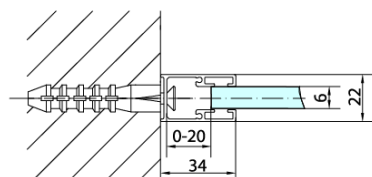

ZOOM BLACK sprchová bočná stena 800mm, číre sklo

Objednací kód: ZL3280B

Základné informácie

Značka: Polysan
Séria: ZOOM BLACK

Rozmery

Výška: 2000 mm
Hĺbka: 800 mm

Vlastnosti

Farba profilu: Čierna mat
Tvar: Pevná stena k sprchovacím dverám
Typ výplne: Číre sklo
Úprava skla: Antidrop
Hrúbka skla: 6 mm
Hmotnosť / ks: 26.0 kg
Balenie: 1 ks
Záruka: 2 roky

ZOOM BLACK sprchová bočná stena 800mm, číre sklo

Technický list

ZL1280B
ZL1290B

ZL3280B
ZL3290B
ZL3210B

ZL3280B
ZL3290B
ZL3210B

ZL1280B
ZL1290B

ARTICLE	C
ZL3280B	770-790
ZL3290B	870-890
ZL3210B	970-990

ARTICLE	A	B
ZL1280B	770-790	~715
ZL1290B	870-890	~815

ZOOM BLACK sprchová bočná stena 800mm, číre sklo

ARTICLE	A	B	C
ZL1310B	970-990	430	520
ZL1311B	1070-1090	480	570
ZL1312B	1170-1190	530	620
ZL1313B	1270-1290	630	620
ZL1314B	1370-1390	730	620

ARTICLE	D
ZL3280B	770-790
ZL3290B	870-890
ZL3210B	970-990