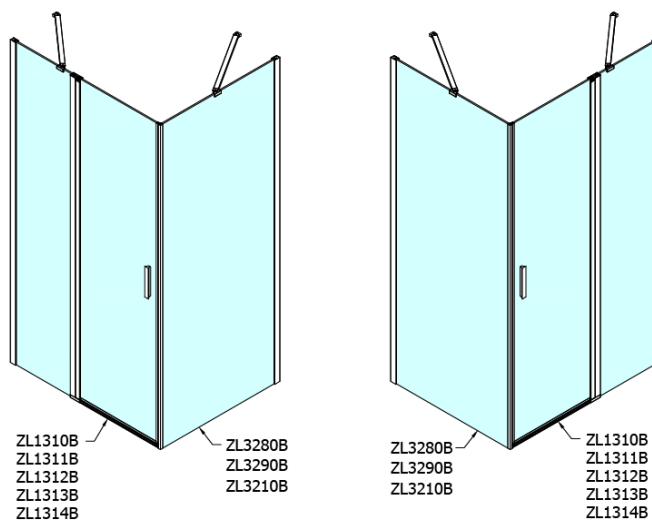

ZOOM BLACK sprchová bočná stena 800mm, číre sklo

Objednací kód: ZL3280B

Základné informácie

Značka: Polysan
Séria: ZOOM BLACK

Rozmery

Výška: 2000 mm
Hĺbka: 800 mm

Vlastnosti

Farba profilu: Čierna mat
Tvar: Pevná stena k sprchovacím dverám
Typ výplne: Číre sklo
Úprava skla: Antidrop
Hrúbka skla: 6 mm
Hmotnosť / ks: 26.0 kg
Balenie: 1 ks
Záruka: 2 roky

ZOOM BLACK sprchová bočná stena 800mm, číre sklo

Technický list

ZL1280B
ZL1290B

ZL3280B
ZL3290B
ZL3210B

ZL3280B
ZL3290B
ZL3210B

ZL1280B
ZL1290B

ARTICLE	C
ZL3280B	770-790
ZL3290B	870-890
ZL3210B	970-990

ARTICLE	A	B
ZL1280B	770-790	~715
ZL1290B	870-890	~815

ZOOM BLACK sprchová bočná stena 800mm, číre sklo

ARTICLE	A	B	C
ZL1310B	970-990	430	520
ZL1311B	1070-1090	480	570
ZL1312B	1170-1190	530	620
ZL1313B	1270-1290	630	620
ZL1314B	1370-1390	730	620

ARTICLE	D
ZL3280B	770-790
ZL3290B	870-890
ZL3210B	970-990