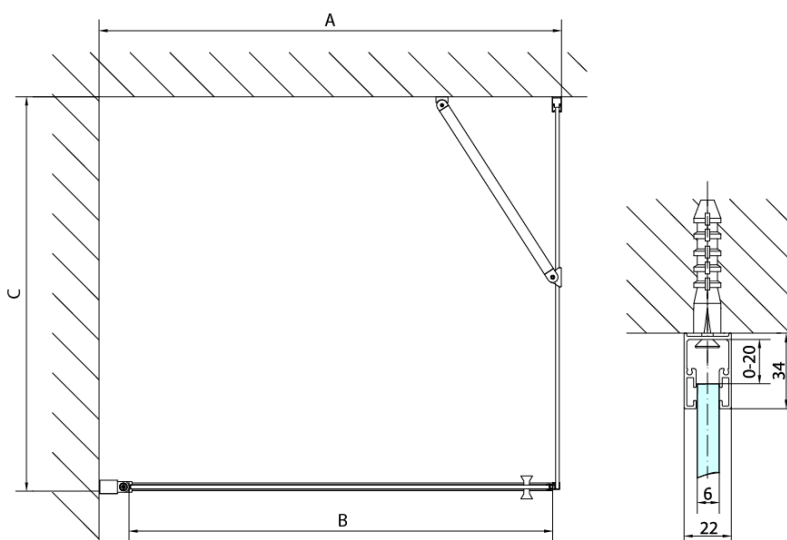

ZOOM BLACK sprchová bočná stena 800mm, číre sklo

Objednací kód: ZL3280B

Základné informácie

Značka: Polysan
Séria: ZOOM BLACK

Rozmery

Výška: 2000 mm
Hĺbka: 800 mm

Vlastnosti

Farba profilu: Čierna mat
Tvar: Pevná stena k sprchovacím dverám
Typ výplne: Číre sklo
Úprava skla: Antidrop
Hrúbka skla: 6 mm
Hmotnosť / ks: 26.0 kg
Balenie: 1 ks
Záruka: 2 roky

ZOOM BLACK sprchová bočná stena 800mm, číre sklo

Technický list

ZL1280B
ZL1290B

ZL3280B
ZL3290B
ZL3210B

ZL3280B
ZL3290B
ZL3210B

ZL1280B
ZL1290B

ARTICLE	C
ZL3280B	770-790
ZL3290B	870-890
ZL3210B	970-990

ARTICLE	A	B
ZL1280B	770-790	~715
ZL1290B	870-890	~815

ZOOM BLACK sprchová bočná stena 800mm, číre sklo

ARTICLE	A	B	C
ZL1310B	970-990	430	520
ZL1311B	1070-1090	480	570
ZL1312B	1170-1190	530	620
ZL1313B	1270-1290	630	620
ZL1314B	1370-1390	730	620

ARTICLE	D
ZL3280B	770-790
ZL3290B	870-890
ZL3210B	970-990