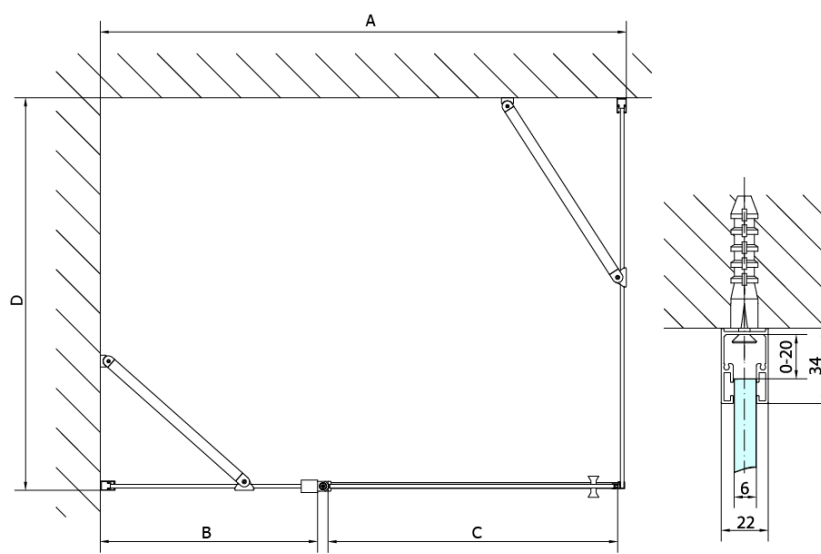

ZOOM BLACK sprchová bočná stena 800mm, číre sklo

Objednací kód: ZL3280B

Základné informácie

Značka: Polysan
Séria: ZOOM BLACK

Rozmery

Výška: 2000 mm
Hĺbka: 800 mm

Vlastnosti

Farba profilu: Čierna mat
Tvar: Pevná stena k sprchovacím dverám
Typ výplne: Číre sklo
Úprava skla: Antidrop
Hrúbka skla: 6 mm
Hmotnosť / ks: 26.0 kg
Balenie: 1 ks
Záruka: 2 roky

ZOOM BLACK sprchová bočná stena 800mm, číre sklo

Technický list

ZL1280B
ZL1290B

ZL3280B
ZL3290B
ZL3210B

ZL3280B
ZL3290B
ZL3210B

ZL1280B
ZL1290B

ARTICLE	C
ZL3280B	770-790
ZL3290B	870-890
ZL3210B	970-990

ARTICLE	A	B
ZL1280B	770-790	~715
ZL1290B	870-890	~815

ZOOM BLACK sprchová bočná stena 800mm, číre sklo

ARTICLE	A	B	C
ZL1310B	970-990	430	520
ZL1311B	1070-1090	480	570
ZL1312B	1170-1190	530	620
ZL1313B	1270-1290	630	620
ZL1314B	1370-1390	730	620

ARTICLE	D
ZL3280B	770-790
ZL3290B	870-890
ZL3210B	970-990