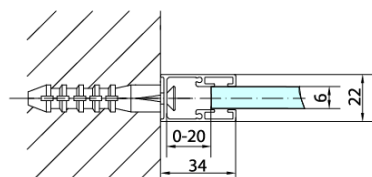

ZOOM BLACK sprchová bočná stena 800mm, číre sklo

Objednací kód: ZL3280B

Základné informácie

Značka: Polysan
Séria: ZOOM BLACK

Rozmery

Výška: 2000 mm
Hĺbka: 800 mm

Vlastnosti

Farba profilu: Čierna mat
Tvar: Pevná stena k sprchovacím dverám
Typ výplne: Číre sklo
Úprava skla: Antidrop
Hrúbka skla: 6 mm
Hmotnosť / ks: 26.0 kg
Balenie: 1 ks
Záruka: 2 roky

Technický list

ZL1280B
ZL1290B

ZL3280B
ZL3290B
ZL3210B

ZL3280B
ZL3290B
ZL3210B

ZL1280B
ZL1290B

ARTICLE	C
ZL3280B	770-790
ZL3290B	870-890
ZL3210B	970-990

ARTICLE	A	B
ZL1280B	770-790	~715
ZL1290B	870-890	~815

ZOOM BLACK sprchová bočná stena 800mm, číre sklo

ZL1310B
ZL1311B
ZL1312B
ZL1313B
ZL1314B

ZL3280B
ZL3290B
ZL3210B

ZL3280B
ZL3290B
ZL3210B

ZL1310B
ZL1311B
ZL1312B
ZL1313B
ZL1314B

ARTICLE	A	B	C
ZL1310B	970-990	430	520
ZL1311B	1070-1090	480	570
ZL1312B	1170-1190	530	620
ZL1313B	1270-1290	630	620
ZL1314B	1370-1390	730	620