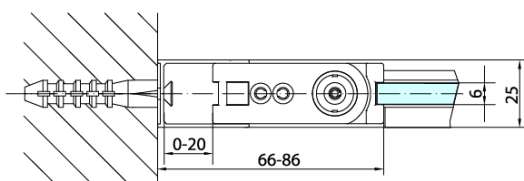

ZOOM BLACK sprchová bočná stena 800mm, číre sklo

Objednací kód: ZL3280B

Základné informácie

Značka: Polysan
Séria: ZOOM BLACK

Rozmery

Výška: 2000 mm
Hĺbka: 800 mm

Vlastnosti

Farba profilu: Čierna mat
Tvar: Pevná stena k sprchovacím dverám
Typ výplne: Číre sklo
Úprava skla: Antidrop
Hrúbka skla: 6 mm
Hmotnosť / ks: 26.0 kg
Balenie: 1 ks
Záruka: 2 roky

Technický list

ZL1280B
ZL1290B

ZL3280B
ZL3290B
ZL3210B

ZL3280B
ZL3290B
ZL3210B

ZL1280B
ZL1290B

ARTICLE	C
ZL3280B	770-790
ZL3290B	870-890
ZL3210B	970-990

ARTICLE	A	B
ZL1280B	770-790	~715
ZL1290B	870-890	~815

ZOOM BLACK sprchová bočná stena 800mm, číre sklo

ZL1310B
ZL1311B
ZL1312B
ZL1313B
ZL1314B

ZL3280B
ZL3290B
ZL3210B

ZL3280B
ZL3290B
ZL3210B

ZL1310B
ZL1311B
ZL1312B
ZL1313B
ZL1314B

ARTICLE	A	B	C
ZL1310B	970-990	430	520
ZL1311B	1070-1090	480	570
ZL1312B	1170-1190	530	620
ZL1313B	1270-1290	630	620
ZL1314B	1370-1390	730	620