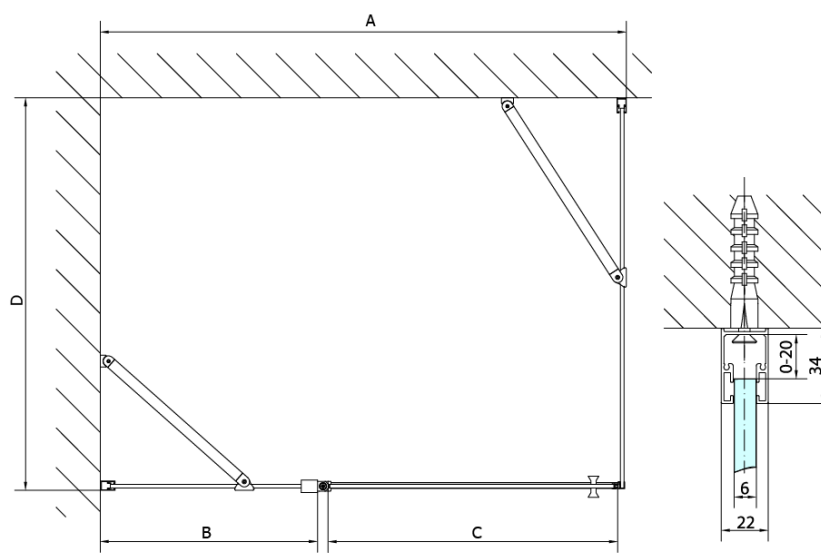

ZOOM BLACK sprchová bočná stena 800mm, číre sklo

Objednací kód: ZL3280B

Základné informácie

Značka: Polysan
Séria: ZOOM BLACK

Rozmery

Výška: 2000 mm
Hĺbka: 800 mm

Vlastnosti

Farba profilu: Čierna mat
Tvar: Pevná stena k sprchovacím dverám
Typ výplne: Číre sklo
Úprava skla: Antidrop
Hrúbka skla: 6 mm
Hmotnosť / ks: 26.0 kg
Balenie: 1 ks
Záruka: 2 roky

ZOOM BLACK sprchová bočná stena 800mm, číre sklo

ZL1310B
ZL1311B
ZL1312B
ZL1313B
ZL1314B

ZL3280B
ZL3290B
ZL3210B

ZL3280B
ZL3290B
ZL3210B

ZL1310B
ZL1311B
ZL1312B
ZL1313B
ZL1314B

ARTICLE	A	B	C
ZL1310B	970-990	430	520
ZL1311B	1070-1090	480	570
ZL1312B	1170-1190	530	620
ZL1313B	1270-1290	630	620
ZL1314B	1370-1390	730	620