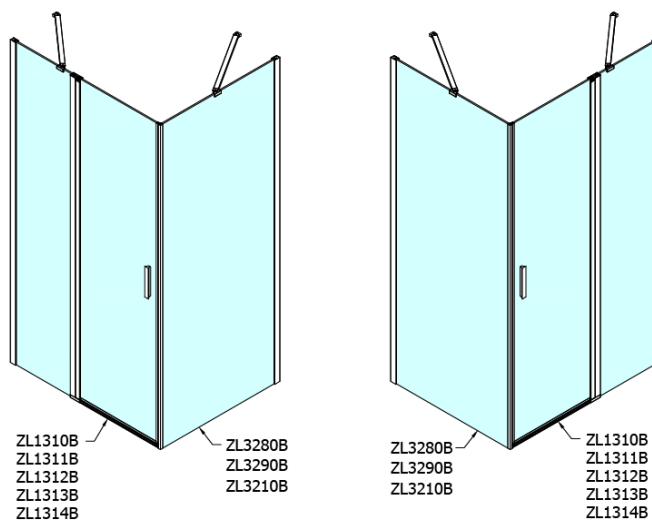

ZOOM BLACK sprchová bočná stena 800mm, číre sklo

Objednací kód: ZL3280B

Základné informácie

Značka: Polysan
Séria: ZOOM BLACK

Rozmery

Výška: 2000 mm
Hĺbka: 800 mm

Vlastnosti

Farba profilu: Čierna mat
Tvar: Pevná stena k sprchovacím dverám
Typ výplne: Číre sklo
Úprava skla: Antidrop
Hrúbka skla: 6 mm
Hmotnosť / ks: 26.0 kg
Balenie: 1 ks
Záruka: 2 roky

Technický list

ZL1280B
ZL1290B

ZL3280B
ZL3290B
ZL3210B

ZL3280B
ZL3290B
ZL3210B

ZL1280B
ZL1290B

ARTICLE	C
ZL3280B	770-790
ZL3290B	870-890
ZL3210B	970-990

ARTICLE	A	B
ZL1280B	770-790	~715
ZL1290B	870-890	~815

ZOOM BLACK sprchová bočná stena 800mm, číre sklo

ZL1310B
ZL1311B
ZL1312B
ZL1313B
ZL1314B

ZL3280B
ZL3290B
ZL3210B

ZL3280B
ZL3290B
ZL3210B

ZL1310B
ZL1311B
ZL1312B
ZL1313B
ZL1314B

ARTICLE	A	B	C
ZL1310B	970-990	430	520
ZL1311B	1070-1090	480	570
ZL1312B	1170-1190	530	620
ZL1313B	1270-1290	630	620
ZL1314B	1370-1390	730	620