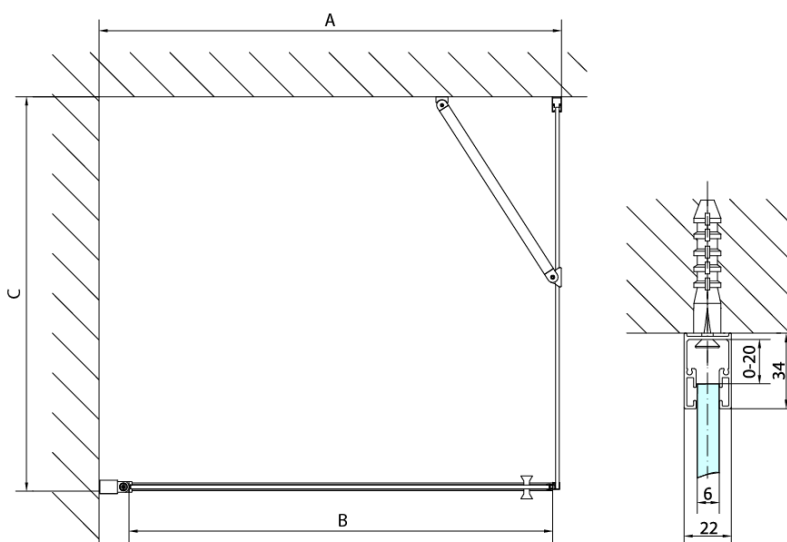

ZOOM BLACK sprchová bočná stena 800mm, číre sklo

Objednací kód: ZL3280B

Základné informácie

Značka: Polysan
Séria: ZOOM BLACK

Rozmery

Výška: 2000 mm
Hĺbka: 800 mm

Vlastnosti

Farba profilu: Čierna mat
Tvar: Pevná stena k sprchovacím dverám
Typ výplne: Číre sklo
Úprava skla: Antidrop
Hrúbka skla: 6 mm
Hmotnosť / ks: 26.0 kg
Balenie: 1 ks
Záruka: 2 roky

Technický list

ZL1280B
ZL1290B

ZL3280B
ZL3290B
ZL3210B

ZL3280B
ZL3290B
ZL3210B

ZL1280B
ZL1290B

ARTICLE	C
ZL3280B	770-790
ZL3290B	870-890
ZL3210B	970-990

ARTICLE	A	B
ZL1280B	770-790	~715
ZL1290B	870-890	~815

ZOOM BLACK sprchová bočná stena 800mm, číre sklo

ZL1310B
ZL1311B
ZL1312B
ZL1313B
ZL1314B

ZL3280B
ZL3290B
ZL3210B

ZL3280B
ZL3290B
ZL3210B

ZL1310B
ZL1311B
ZL1312B
ZL1313B
ZL1314B

ARTICLE	A	B	C
ZL1310B	970-990	430	520
ZL1311B	1070-1090	480	570
ZL1312B	1170-1190	530	620
ZL1313B	1270-1290	630	620
ZL1314B	1370-1390	730	620