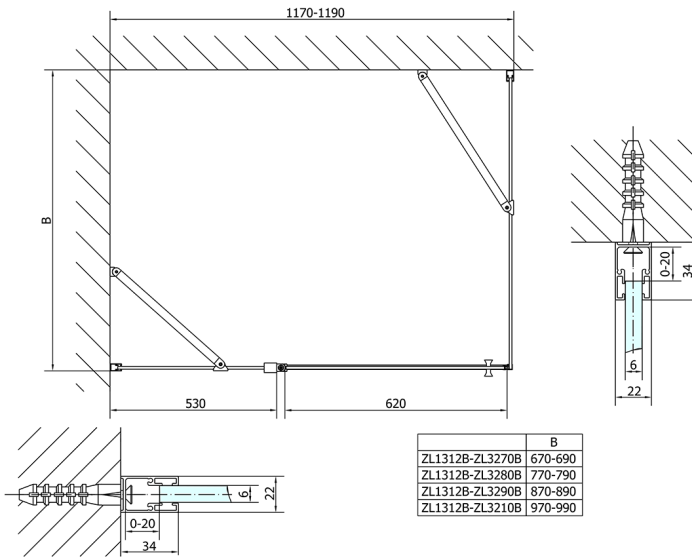

### Rozměry

Šířka: 1200 mm

Výška: 2000 mm

## Technický list

ZL1312BL  
ZL3270BL  
ZL3280BL  
ZL3290BL  
ZL3210BL

ZL3270BR  
ZL3280BR  
ZL3290BR  
ZL3210BR

	B
ZL1312B-ZL3270B	670-690
ZL1312B-ZL3280B	770-790
ZL1312B-ZL3290B	870-890
ZL1312B-ZL3210B	970-990