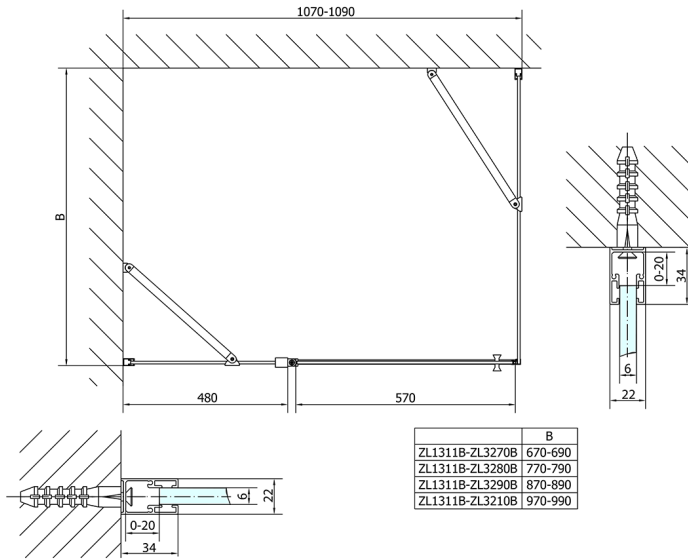

ZOOM BLACK sprchové dveře 1100mm, číre sklo

Objednací kód: ZL1311B

Rozměry

Šířka: 1100 mm

Výška: 2000 mm

Vlastnosti

Záruka: 2 roky

Technický list

ZL1311BL

ZL1311BR

ZL1311BL
ZL3270BL
ZL3280BL
ZL3290BL
ZL3210BL

ZL3270BR
ZL3280BR
ZL3290BR
ZL3210BR
ZL1311BR

	B
ZL1311B-ZL3270B	670-690
ZL1311B-ZL3280B	770-790
ZL1311B-ZL3290B	870-890
ZL1311B-ZL3210B	970-990