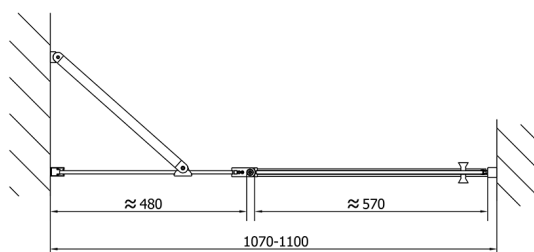

ZOOM BLACK sprchové dveře 1100mm, číre sklo

Objednací kód: ZL1311B

Rozměry

Šířka: 1100 mm

Výška: 2000 mm

Vlastnosti

Záruka: 2 roky

Technický list

ZL1311BL

ZL1311BR

ZL1311BL
ZL3270BL
ZL3280BL
ZL3290BL
ZL3210BL

ZL3270BR
ZL3280BR
ZL3290BR
ZL3210BR
ZL1311BR

	B
ZL1311B-ZL3270B	670-690
ZL1311B-ZL3280B	770-790
ZL1311B-ZL3290B	870-890
ZL1311B-ZL3210B	970-990