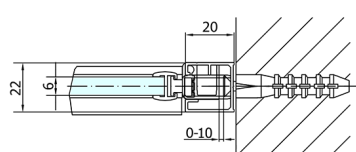

ZOOM BLACK sprchové dveře 1100mm, číre sklo

Objednací kód: ZL1311B

Rozměry

Šířka: 1100 mm

Výška: 2000 mm

Vlastnosti

Záruka: 2 roky

Technický list

ZL1311BL

ZL1311BR

ZL1311BL
ZL3270BL
ZL3280BL
ZL3290BL
ZL3210BL

ZL3270BR
ZL3280BR
ZL3290BR
ZL3210BR
ZL1311BR

	B
ZL1311B-ZL3270B	670-690
ZL1311B-ZL3280B	770-790
ZL1311B-ZL3290B	870-890
ZL1311B-ZL3210B	970-990