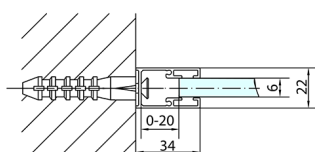

ZOOM BLACK sprchové dveře 1100mm, číre sklo

Objednací kód: ZL1311B

Rozměry

Šířka: 1100 mm

Výška: 2000 mm

Vlastnosti

Záruka: 2 roky

Technický list

ZL1311BL

ZL1311BR

ZL1311BL
ZL3270BL
ZL3280BL
ZL3290BL
ZL3210BL

ZL3270BR
ZL3280BR
ZL3290BR
ZL3210BR
ZL1311BR

	B
ZL1311B-ZL3270B	670-690
ZL1311B-ZL3280B	770-790
ZL1311B-ZL3290B	870-890
ZL1311B-ZL3210B	970-990