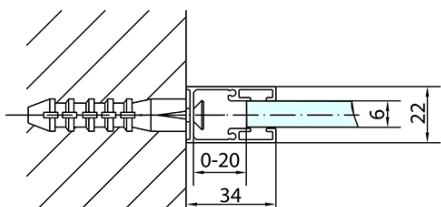

Objednací kód: ZL1310B

Základné informácie

Značka: Polysan
Séria: ZOOM BLACK

Rozmery

Šírka: 1000 mm
Výška: 2000 mm

Vlastnosti

Farba profilu: Čierna mat
Tvar: Dvere do niky
Typ otvárania: Otváracie jednokrídlové
Smer otvárania: Univerzálne
Šírka vstupu: 520 mm
Typ výplne: Číre sklo
Úprava skla: Antidrop
Hrúbka skla: 6 mm
Inštalačná šírka od: 970 mm
Inštalačná šírka do: 1000 mm
Vlastnosti: Bezrámové prevedenie, Otváranie von i dovnútra
Hmotnosť / ks: 32.0 kg
Balenie: 1 ks
Záruka: 2 roky

Technický list

ZL1310BL

ZL1310BR

	B
ZL1310B-ZL3270B	670-690
ZL1310B-ZL3280B	770-790
ZL1310B-ZL3290B	870-890
ZL1310B-ZL3210B	970-990