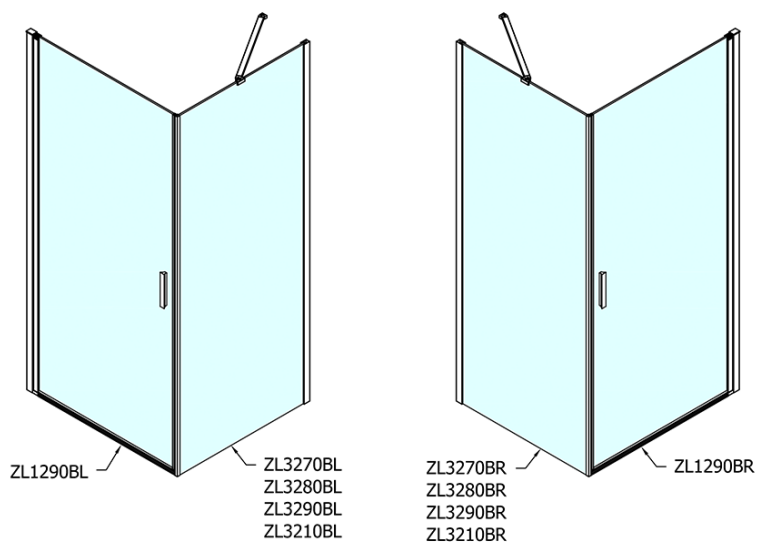

## Rozmery

Šírka: 900 mm  
Výška: 2000 mm

## Vlastnosti

Farba profilu: Čierna mat  
Tvar: Dvere do niky  
Typ otvárania: Otváracie jednokrídlové  
Smer otvárania: Univerzálne  
Šírka vstupu: 815 mm  
Typ výplne: Číre sklo  
Úprava skla: Antidrop  
Hrúbka skla: 6 mm  
Inštalačná šírka od: 870 mm  
Inštalačná šírka do: 900 mm  
Vlastnosti: Bezrámové prevedenie, Otváranie von i dovnútra  
Hmotnosť / ks: 29.0 kg  
Balenie: 1 ks  
Záruka: 2 roky

Technický list

ZL1290BL

ZL1290BR

	B
ZL1290B-ZL3270B	670-690
ZL1290B-ZL3280B	770-790
ZL1290B-ZL3290B	870-890
ZL1290B-ZL3210B	970-990