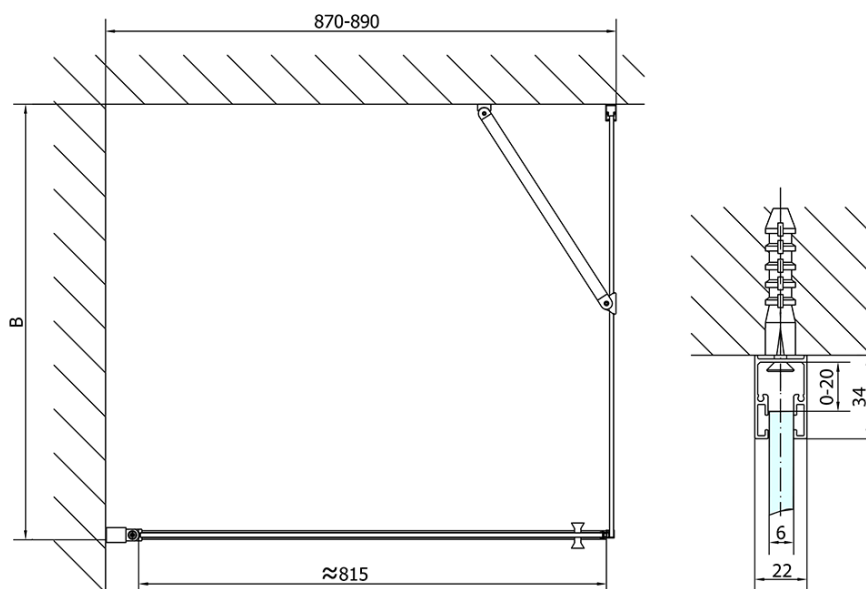

## Rozmery

Šírka: 900 mm  
Výška: 2000 mm

## Vlastnosti

Farba profilu: Čierna mat  
Tvar: Dvere do niky  
Typ otvárania: Otváracie jednokrídlové  
Smer otvárania: Univerzálne  
Šírka vstupu: 815 mm  
Typ výplne: Číre sklo  
Úprava skla: Antidrop  
Hrúbka skla: 6 mm  
Inštalačná šírka od: 870 mm  
Inštalačná šírka do: 900 mm  
Vlastnosti: Bezrámové prevedenie, Otváranie von i dovnútra  
Hmotnosť / ks: 29.0 kg  
Balenie: 1 ks  
Záruka: 2 roky

Technický list

ZL1290BL

ZL1290BR

	B
ZL1290B-ZL3270B	670-690
ZL1290B-ZL3280B	770-790
ZL1290B-ZL3290B	870-890
ZL1290B-ZL3210B	970-990