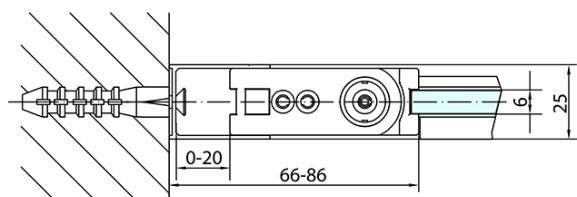

## Rozmery

Šírka: 900 mm  
Výška: 2000 mm

## Vlastnosti

Farba profilu: Čierna mat  
Tvar: Dvere do niky  
Typ otvárania: Otváracie jednokrídlové  
Smer otvárania: Univerzálne  
Šírka vstupu: 815 mm  
Typ výplne: Číre sklo  
Úprava skla: Antidrop  
Hrúbka skla: 6 mm  
Inštalačná šírka od: 870 mm  
Inštalačná šírka do: 900 mm  
Vlastnosti: Bezrámové prevedenie, Otváranie von i dovnútra  
Hmotnosť / ks: 29.0 kg  
Balenie: 1 ks  
Záruka: 2 roky

Technický list

ZL1290BL

ZL1290BR

	B
ZL1290B-ZL3270B	670-690
ZL1290B-ZL3280B	770-790
ZL1290B-ZL3290B	870-890
ZL1290B-ZL3210B	970-990