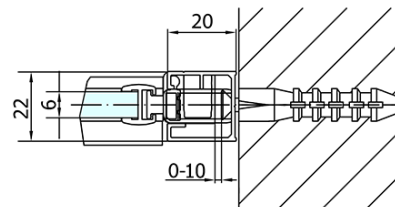

## Rozmery

Šírka: 900 mm  
Výška: 2000 mm

## Vlastnosti

Farba profilu: Čierna mat  
Tvar: Dvere do niky  
Typ otvárania: Otváracie jednokrídlové  
Smer otvárania: Univerzálne  
Šírka vstupu: 815 mm  
Typ výplne: Číre sklo  
Úprava skla: Antidrop  
Hrúbka skla: 6 mm  
Inštalačná šírka od: 870 mm  
Inštalačná šírka do: 900 mm  
Vlastnosti: Bezrámové prevedenie, Otváranie von i dovnútra  
Hmotnosť / ks: 29.0 kg  
Balenie: 1 ks  
Záruka: 2 roky

Technický list

ZL1290BL

ZL1290BR

	B
ZL1290B-ZL3270B	670-690
ZL1290B-ZL3280B	770-790
ZL1290B-ZL3290B	870-890
ZL1290B-ZL3210B	970-990