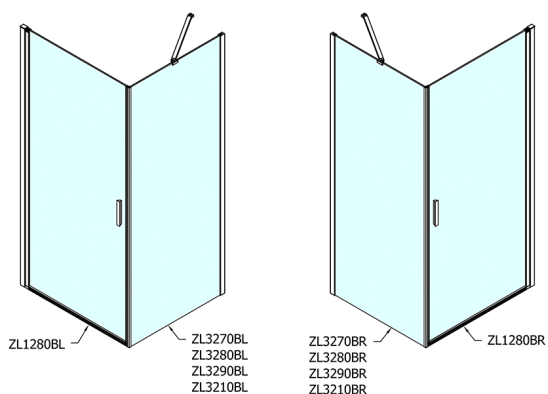

ZOOM BLACK sprchové dveře 800mm, číre sklo

Objednací kód: ZL1280B

Rozměry

Šířka: 800 mm
Výška: 2000 mm

Vlastnosti

Záruka: 2 roky

Technický list

ZOOM BLACK sprchové dveře 800mm, číre sklo

ZL1280BL ZL3270BL
 ZL3280BL
 ZL3290BL
 ZL3210BL

ZL3270BR ZL1280BR
 ZL3280BR
 ZL3290BR
 ZL3210BR

	B
ZL1280B-ZL3270B	670-690
ZL1280B-ZL3280B	770-790
ZL1280B-ZL3290B	870-890
ZL1280B-ZL3210B	970-990