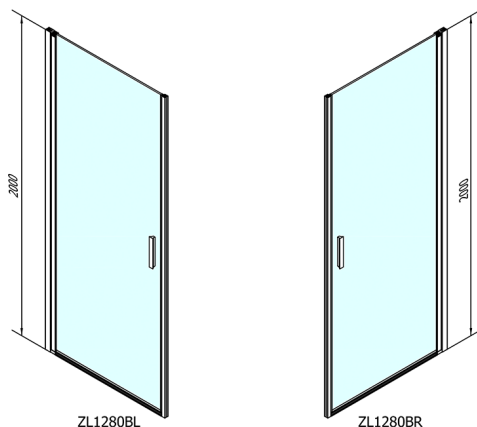

ZOOM BLACK sprchové dveře 800mm, číre sklo

Objednací kód: ZL1280B

Rozměry

Šířka: 800 mm
Výška: 2000 mm

Vlastnosti

Záruka: 2 roky

Technický list

ZOOM BLACK sprchové dveře 800mm, číre sklo

ZL1280BL ZL3270BL
 ZL3280BL
 ZL3290BL
 ZL3210BL

ZL3270BR ZL1280BR
 ZL3280BR
 ZL3290BR
 ZL3210BR

	B
ZL1280B-ZL3270B	670-690
ZL1280B-ZL3280B	770-790
ZL1280B-ZL3290B	870-890
ZL1280B-ZL3210B	970-990