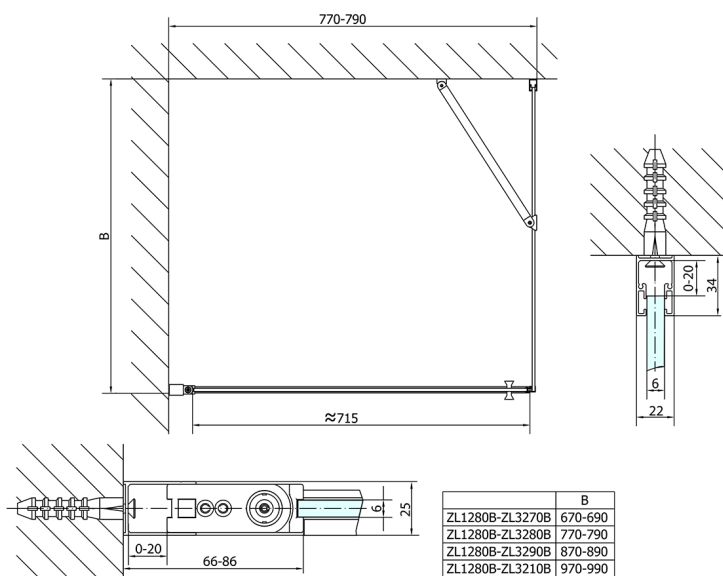

ZOOM BLACK sprchové dveře 800mm, číre sklo

Objednací kód: ZL1280B

Rozměry

Šířka: 800 mm
Výška: 2000 mm

Vlastnosti

Záruka: 2 roky

Technický list

ZOOM BLACK sprchové dveře 800mm, číre sklo

ZL1280BL ZL3270BL
 ZL3280BL
 ZL3290BL
 ZL3210BL

ZL3270BR ZL1280BR
 ZL3280BR
 ZL3290BR
 ZL3210BR

	B
ZL1280B-ZL3270B	670-690
ZL1280B-ZL3280B	770-790
ZL1280B-ZL3290B	870-890
ZL1280B-ZL3210B	970-990