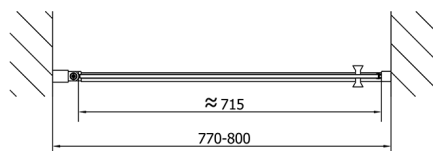

ZOOM BLACK sprchové dveře 800mm, číre sklo

Objednací kód: ZL1280B

Rozměry

Šířka: 800 mm
Výška: 2000 mm

Vlastnosti

Záruka: 2 roky

Technický list

ZOOM BLACK sprchové dveře 800mm, číre sklo

ZL1280BL ZL3270BL
 ZL3280BL
 ZL3290BL
 ZL3210BL

ZL3270BR ZL1280BR
 ZL3280BR
 ZL3290BR
 ZL3210BR

	B
ZL1280B-ZL3270B	670-690
ZL1280B-ZL3280B	770-790
ZL1280B-ZL3290B	870-890
ZL1280B-ZL3210B	970-990