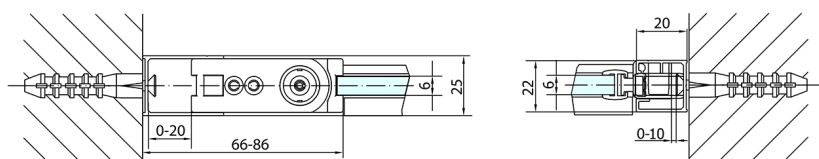

ZOOM BLACK sprchové dveře 800mm, číre sklo

Objednací kód: ZL1280B

Rozměry

Šířka: 800 mm
Výška: 2000 mm

Vlastnosti

Záruka: 2 roky

Technický list

ZOOM BLACK sprchové dveře 800mm, číre sklo

ZL1280BL ZL3270BL
 ZL3280BL
 ZL3290BL
 ZL3210BL

ZL3270BR ZL1280BR
 ZL3280BR
 ZL3290BR
 ZL3210BR

	B
ZL1280B-ZL3270B	670-690
ZL1280B-ZL3280B	770-790
ZL1280B-ZL3290B	870-890
ZL1280B-ZL3210B	970-990