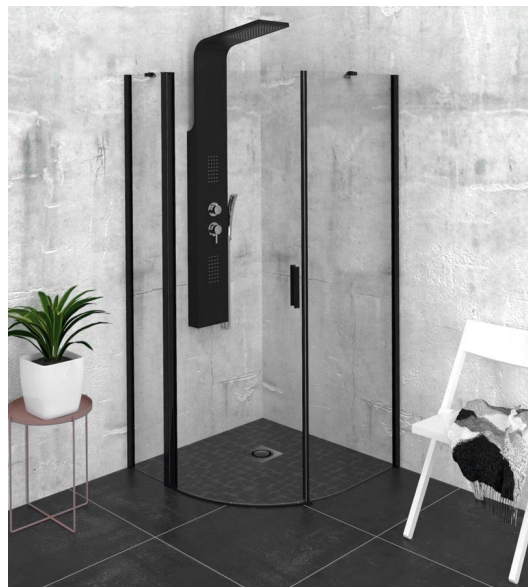

ZOOM BLACK štvrtkruhová sprchová zástena 900x900mm, číre sklo, ľavá

polysan

Objednací kód: ZL2615BL

Rozmery

Šírka: 900 mm
Výška: 2000 mm
Hĺbka: 900 mm

Vlastnosti

Záruka: 2 roky

Technický list