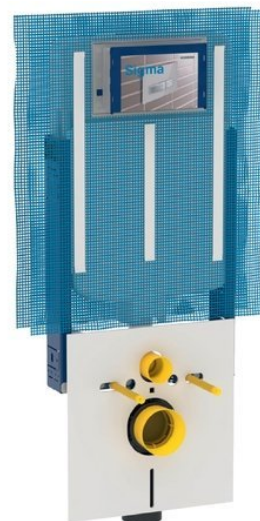

# GEBERIT KOMBIFIX ECO Podomietková nádržka, Sigma 8cm, H 109cm

Objednací kód: 110.790.00.1

## Náhradné diely

GEBERIT vypúšťací ventil typ 212 pre splachovaciu nádržku pod omietku Sigma, Delta a UP300 (Objednací kód: 244.820.00.1)

GEBERIT napúšťací ventil, bočný, 3/8" (podomietkova nádržka Sigma) (Objednací kód: 240.705.00.1)