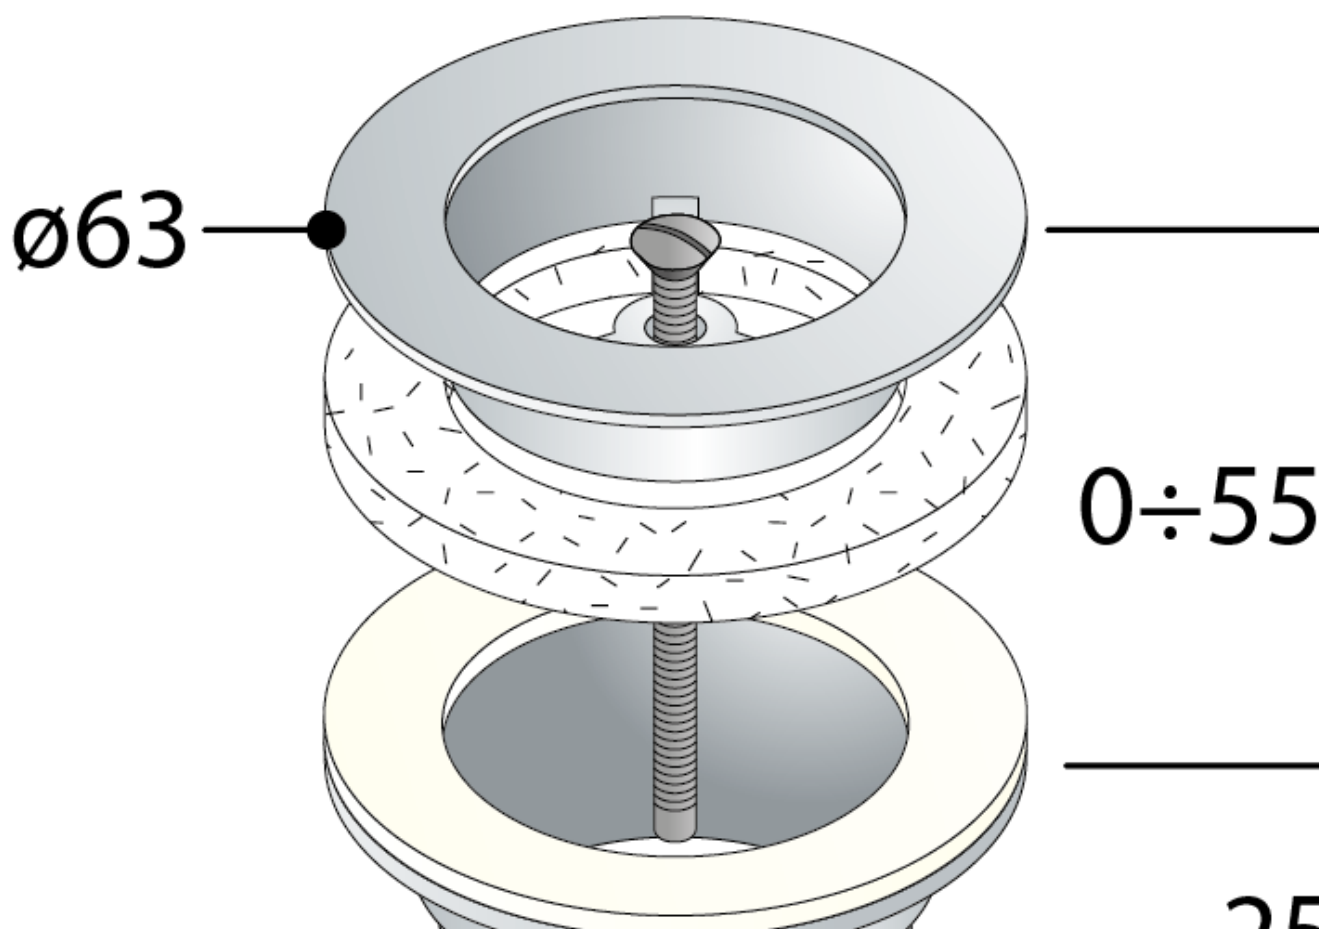

Umývadlová výpusť 5/4", neuzatváratelná, veľká krytka, tl.10-55mm, chróm

Objednací kód: 542.742.5

Základné informácie

Značka: Omp Tea

Vlastnosti

Farba: Chróm
Materiál: Mosadz
Veľkosť závitů: 5/4"
Hrúbka umývadla: 10-55 mm
Výbava: Neuzatváratelná bez prepadu,
Neuzatváratelná s prepacom
Hmotnosť / ks: 0.285 kg
Balenie: 1 ks
Záruka: 2 roky

Umývadlová výpust 5/4", neuzatvárateľná, veľká krytka, tl.10-55mm, chróm

Technický list

Umývadlová výpust 5/4", neuzatvratel'ná, vel'ká krytka, tl.10-55mm, chróm

1"1/4

25