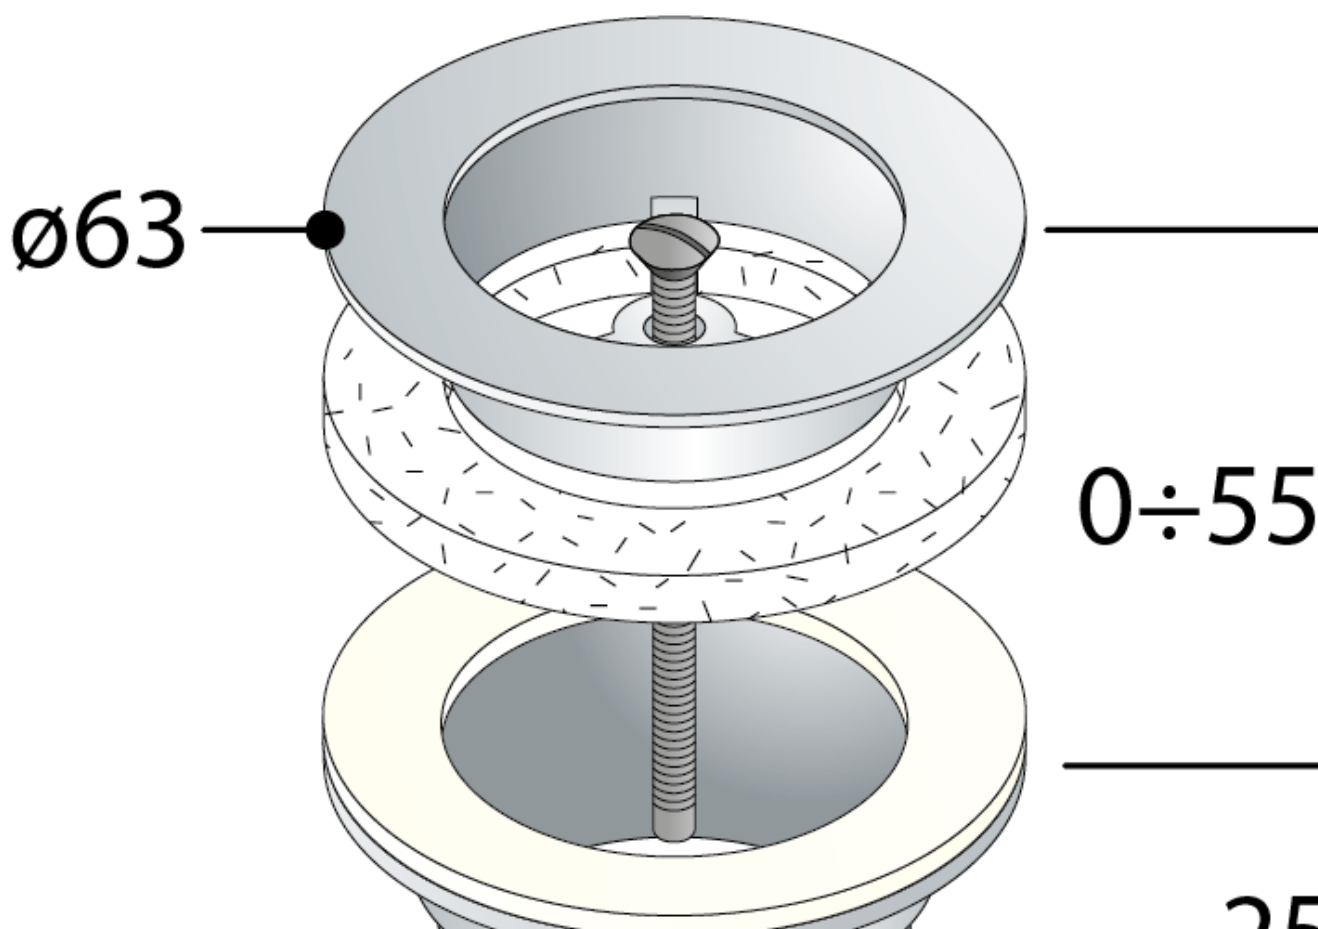

Umývadlová výpusť 5/4", neuzatváratelná, veľká krytka, 10-55mm, chróm

Objednací kód: 542.742.5

Základné informácie

Značka: Omp Tea

Vlastnosti

Farba: Chróm

Materiál: Mosadz

Veľkosť závitů: 5/4"

Hrúbka umývadla: 10-55 mm

Výbava: Neuzatváratelná bez prepadu,
Neuzatváratelná s prepacom

Hmotnosť / ks: 0.285 kg

Balenie: 1 ks

Záruka: 2 roky

Umývadlová výpust 5/4", neuzatvratelná, velká krytka, 10-55mm, chróm

Technický list

Umývadlová výpusť 5/4", neuzatváratelná, veľká krytka, 10-55mm, chróm

1"1/4

25