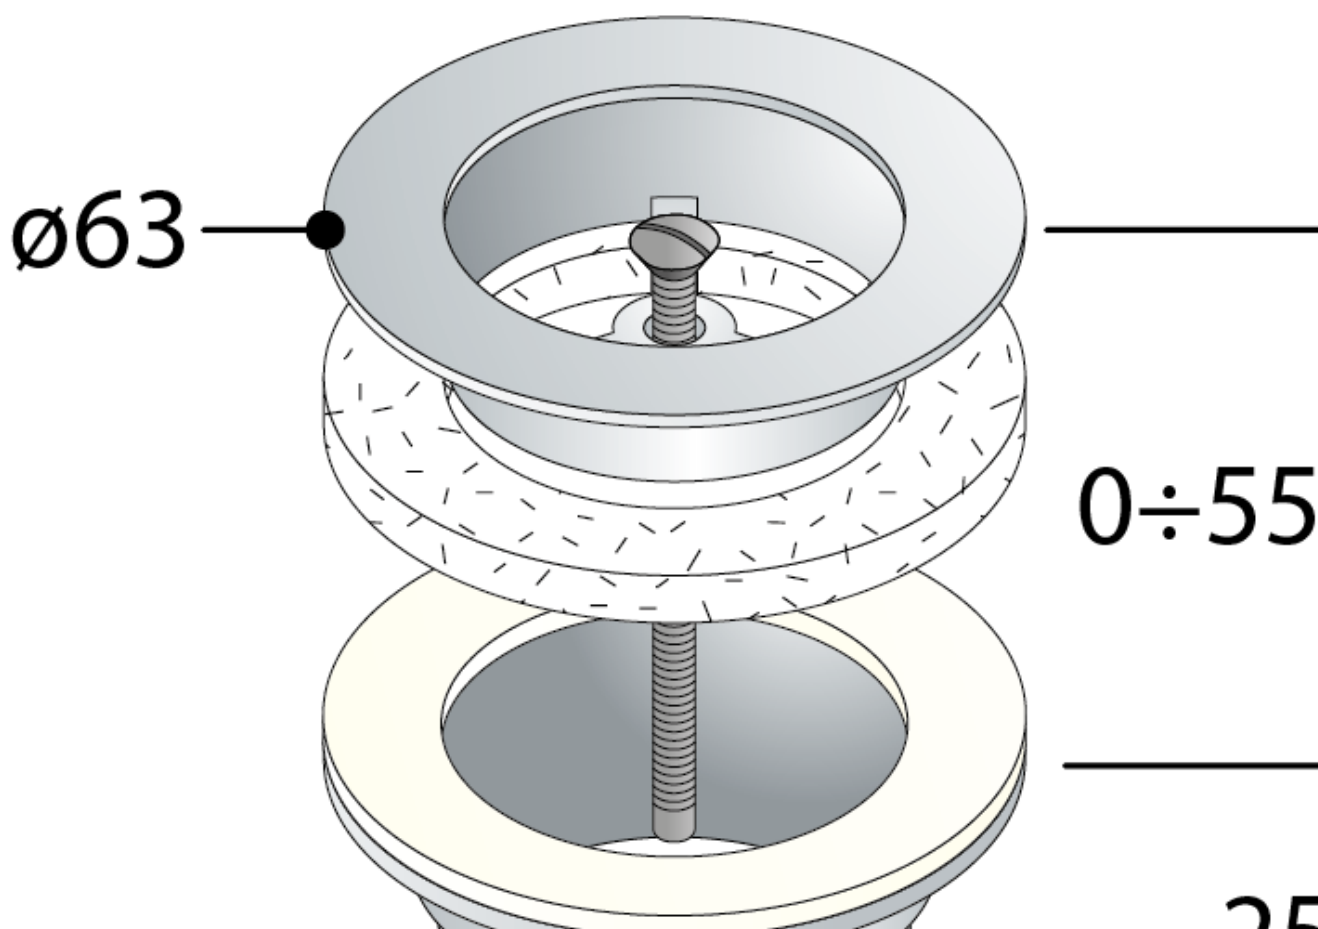

# Umývadlová výpusť 5/4", neuzatváratelná, veľká krytka, tl.10-55mm, chróm

Objednací kód: 542.742.5

## Vlastnosti

Farba: Chróm

Materiál: Mosadz

Veľkosť závitů: 5/4"

Hrúbka umývadla: 10-55 mm

Výbava: Neuzatváratelná bez prepadu,  
Neuzatváratelná s prepacom

Hmotnosť / ks: 0.285 kg

Balenie: 1 ks

Záruka: 2 roky

Umývadlová výpust 5/4", neuzatvratelná, velká krytka, tl.10-55mm, chróm

Technický list

Umývadlová výpust 5/4", neuzatvratel'ná, vel'ká krytka, tl.10-55mm, chróm

1"1/4

45