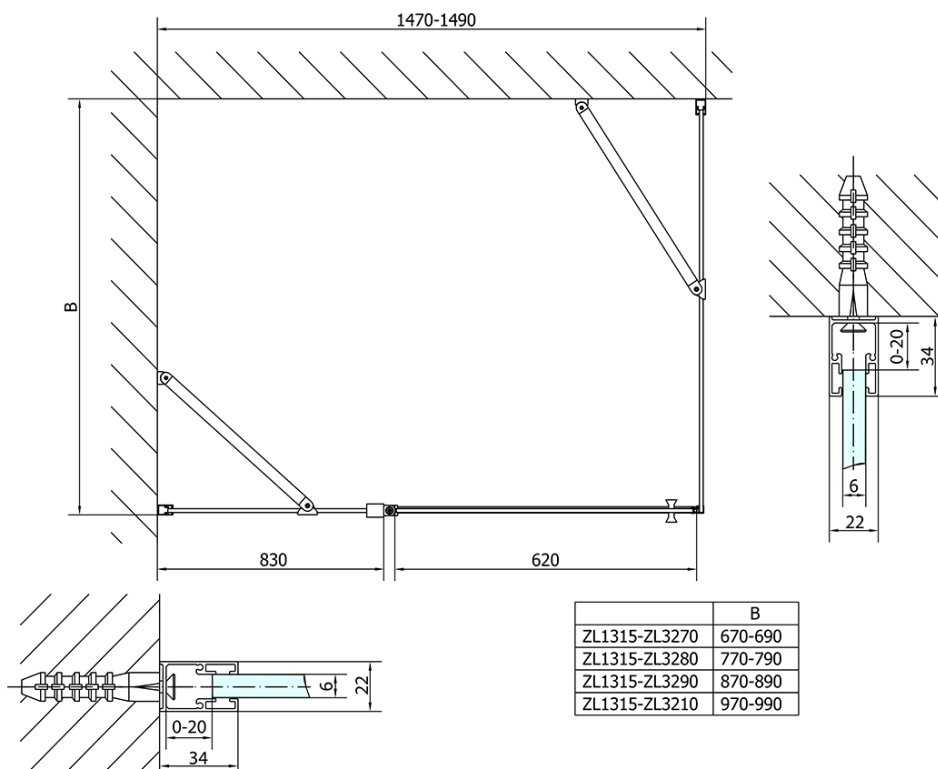

ZOOM obdĺžniková sprchová zástena 1500x700mm L/P varianta

Objednací kód: ZL1315ZL3270

Základné informácie

Značka: Polysan

Séria: ZOOM

Rozmery

Šírka: 1500 mm

Výška: 1900 mm

Hĺbka: 700 mm

Vlastnosti

Farba profilu: Chróm - Leštený hliník

Tvar: Obdĺžnikové zásteny

Typ otvárania: Otváracie jednokrídlové

Smer otvárania: Univerzálne

Šírka vstupu: 620 mm

Typ výplne: Číre sklo

Úprava skla: Antidrop

Hrúbka skla: 6 mm

Vlastnosti: Bezrámové prevedenie, Otváranie von i dovnútra

Hmotnosť / ks: 67.0 kg

Balenie: 2 ks

Záruka: 2 roky

Technický list

ZL1315L

ZL3270L
ZL3280L
ZL3290L
ZL3210L

ZL3270R
ZL3280R
ZL3290R
ZL3210R

ZL1315R

	B
ZL1315-ZL3270	670-690
ZL1315-ZL3280	770-790
ZL1315-ZL3290	870-890
ZL1315-ZL3210	970-990