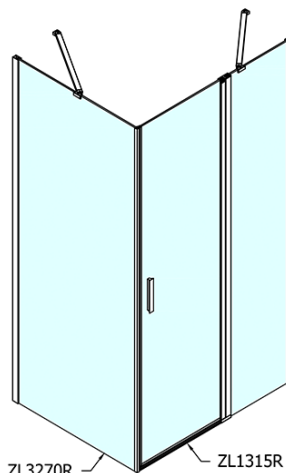

Hĺbka: 700 mm

Vlastnosti

Farba profilu: Chróm - Leštený hliník

Tvar: Obdĺžnikové zásteny

Typ otvárania: Otváracie jednokrídlové

Smer otvárania: Univerzálne

Šírka vstupu: 620 mm

Typ výplne: Číre sklo

Úprava skla: Antidrop

Hrúbka skla: 6 mm

Vlastnosti: Bezrámové prevedenie, Otváranie von i dovnútra

Hmotnosť / ks: 67.0 kg

Balenie: 2 ks

Záruka: 2 roky

Technický list

ZL1315L

ZL3270L
ZL3280L
ZL3290L
ZL3210L

ZL3270R
ZL3280R
ZL3290R
ZL3210R

ZL1315R

	B
ZL1315-ZL3270	670-690
ZL1315-ZL3280	770-790
ZL1315-ZL3290	870-890
ZL1315-ZL3210	970-990