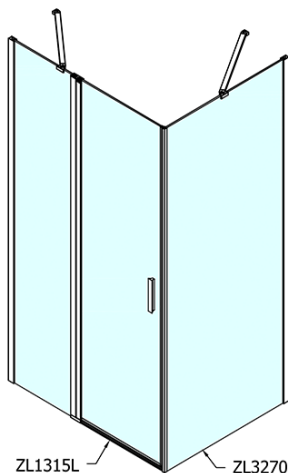

Hĺbka: 700 mm

Vlastnosti

Farba profilu: Chróm - Leštený hliník

Tvar: Obdĺžnikové zásteny

Typ otvárania: Otváracie jednokrídlové

Smer otvárania: Univerzálne

Šírka vstupu: 620 mm

Typ výplne: Číre sklo

Úprava skla: Antidrop

Hrúbka skla: 6 mm

Vlastnosti: Bezrámové prevedenie, Otváranie von i dovnútra

Hmotnosť / ks: 67.0 kg

Balenie: 2 ks

Záruka: 2 roky

Technický list

ZL1315L

ZL3270L
ZL3280L
ZL3290L
ZL3210L

ZL3270R
ZL3280R
ZL3290R
ZL3210R

ZL1315R

	B
ZL1315-ZL3270	670-690
ZL1315-ZL3280	770-790
ZL1315-ZL3290	870-890
ZL1315-ZL3210	970-990