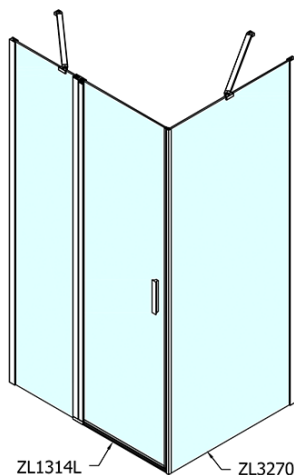

## Rozmery

Šírka: 1400 mm

Výška: 1900 mm

Hĺbka: 700 mm

## Vlastnosti

Farba profilu: Chróm - Leštený hliník

Tvar: Obdĺžnikové zásteny

Typ otvárania: Otváracie jednokrídlové

Smer otvárania: Univerzálne

Šírka vstupu: 620 mm

Typ výplne: Číre sklo

Úprava skla: Antidrop

Hrúbka skla: 6 mm

Vlastnosti: Bezrámové prevedenie, Otváranie von i dovnútra

Hmotnosť / ks: 64.5 kg

Balenie: 2 ks

Záruka: 2 roky

Technický list

ZL1314L  
ZL3270L  
ZL3280L  
ZL3290L  
ZL3210L

ZL3270R  
ZL3280R  
ZL3290R  
ZL3210R  
ZL1314R