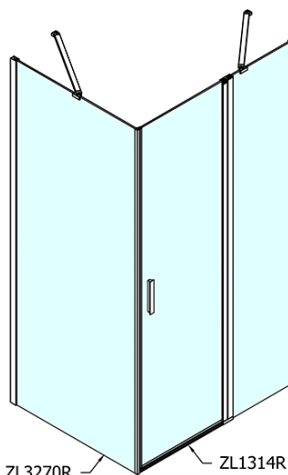

## Rozmery

Šírka: 1400 mm

Výška: 1900 mm

Hĺbka: 700 mm

## Vlastnosti

Farba profilu: Chróm - Leštený hliník

Tvar: Obdĺžnikové zásteny

Typ otvárania: Otváracie jednokrídlové

Smer otvárania: Univerzálne

Šírka vstupu: 620 mm

Typ výplne: Číre sklo

Úprava skla: Antidrop

Hrúbka skla: 6 mm

Vlastnosti: Bezrámové prevedenie, Otváranie von i dovnútra

Hmotnosť / ks: 64.5 kg

Balenie: 2 ks

Záruka: 2 roky

Technický list

ZL1314L  
ZL3270L  
ZL3280L  
ZL3290L  
ZL3210L

ZL3270R  
ZL3280R  
ZL3290R  
ZL3210R  
ZL1314R