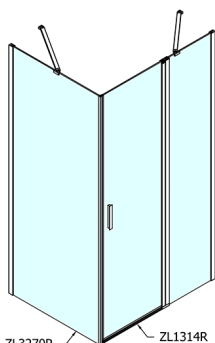

ZL3270R
ZL3280R
ZL3290R
ZL3210R

ZL1314R