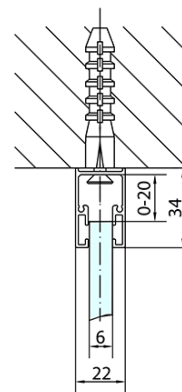

Hĺbka: 700 mm

Vlastnosti

Farba profilu: Chróm - Leštený hliník

Tvar: Obdĺžnikové zásteny

Typ otvárania: Otváracie jednokrídlové

Smer otvárania: Univerzálne

Šírka vstupu: 620 mm

Typ výplne: Číre sklo

Úprava skla: Antidrop

Hrúbka skla: 6 mm

Vlastnosti: Bezrámové prevedenie, Otváranie von i dovnútra

Hmotnosť / ks: 61.5 kg

Balenie: 2 ks

Záruka: 2 roky

Technický list

ZL1313L
ZL3270L
ZL3280L
ZL3290L
ZL3210L

ZL3270R
ZL3280R
ZL3290R
ZL3210R
ZL1313R

	B
ZL1313-ZL3270	670-690
ZL1313-ZL3280	770-790
ZL1313-ZL3290	870-890
ZL1313-ZL3210	970-990