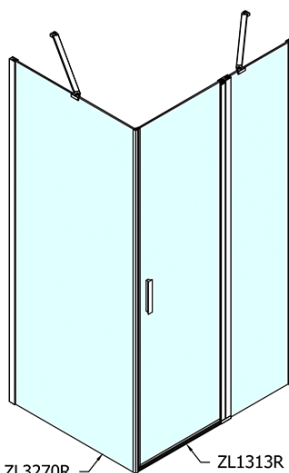

ZOOM obdĺžniková sprchová zástena 1300x700mm L/P varianta

Objednací kód: ZL1313ZL3270

Základné informácie

Značka: Polysan

Séria: ZOOM

Rozmery

Šírka: 1300 mm

Výška: 1900 mm

Hĺbka: 700 mm

Vlastnosti

Farba profilu: Chróm - Leštený hliník

Tvar: Obdĺžnikové zásteny

Typ otvárania: Otváracie jednokrídlové

Smer otvárania: Univerzálne

Šírka vstupu: 620 mm

Typ výplne: Číre sklo

Úprava skla: Antidrop

Hrúbka skla: 6 mm

Vlastnosti: Bezrámové prevedenie, Otváranie von i dovnútra

Hmotnosť / ks: 61.5 kg

Balenie: 2 ks

Záruka: 2 roky

Technický list

ZL1313L
ZL3270L
ZL3280L
ZL3290L
ZL3210L

ZL3270R
ZL3280R
ZL3290R
ZL3210R
ZL1313R

	B
ZL1313-ZL3270	670-690
ZL1313-ZL3280	770-790
ZL1313-ZL3290	870-890
ZL1313-ZL3210	970-990