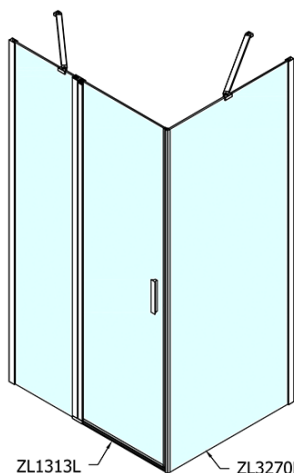

Hĺbka: 700 mm

Vlastnosti

Farba profilu: Chróm - Leštený hliník

Tvar: Obdĺžnikové zásteny

Typ otvárania: Otváracie jednokrídlové

Smer otvárania: Univerzálne

Šírka vstupu: 620 mm

Typ výplne: Číre sklo

Úprava skla: Antidrop

Hrúbka skla: 6 mm

Vlastnosti: Bezrámové prevedenie, Otváranie von i dovnútra

Hmotnosť / ks: 61.5 kg

Balenie: 2 ks

Záruka: 2 roky

Technický list

ZL1313L
ZL3270L
ZL3280L
ZL3290L
ZL3210L

ZL3270R
ZL3280R
ZL3290R
ZL3210R
ZL1313R

	B
ZL1313-ZL3270	670-690
ZL1313-ZL3280	770-790
ZL1313-ZL3290	870-890
ZL1313-ZL3210	970-990