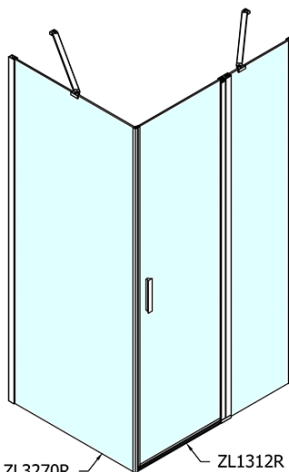

ZOOM obdĺžniková sprchová zástena 1200x700mm L/P varianta

Objednací kód: ZL1312ZL3270

Základné informácie

Značka: Polysan

Séria: ZOOM

Rozmery

Šírka: 1200 mm

Výška: 1900 mm

Hĺbka: 700 mm

Vlastnosti

Farba profilu: Chróm - Leštený hliník

Tvar: Obdĺžnikové zásteny

Typ otvárania: Otváracie jednokrídlové

Smer otvárania: Univerzálne

Šírka vstupu: 620 mm

Typ výplne: Číre sklo

Úprava skla: Antidrop

Hrúbka skla: 6 mm

Vlastnosti: Bezrámové prevedenie, Otváranie von i dovnútra

Hmotnosť / ks: 58.5 kg

Balenie: 2 ks

Záruka: 2 roky

Technický list

ZL1312L
ZL3270L
ZL3280L
ZL3290L
ZL3210L