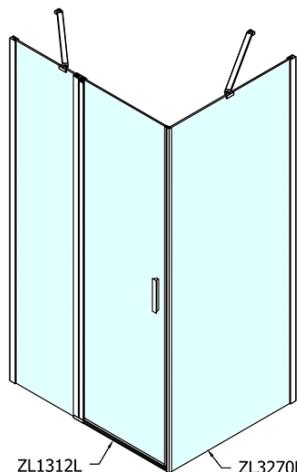

ZOOM obdĺžniková sprchová zástena 1200x700mm L/P varianta

Objednací kód: ZL1312ZL3270

Základné informácie

Značka: Polysan

Séria: ZOOM

Rozmery

Šírka: 1200 mm

Výška: 1900 mm

Hĺbka: 700 mm

Vlastnosti

Farba profilu: Chróm - Leštený hliník

Tvar: Obdĺžnikové zásteny

Typ otvárania: Otváracie jednokrídlové

Smer otvárania: Univerzálne

Šírka vstupu: 620 mm

Typ výplne: Číre sklo

Úprava skla: Antidrop

Hrúbka skla: 6 mm

Vlastnosti: Bezrámové prevedenie, Otváranie von i dovnútra

Hmotnosť / ks: 58.5 kg

Balenie: 2 ks

Záruka: 2 roky

Technický list

ZL1312L
ZL3270L
ZL3280L
ZL3290L
ZL3210L