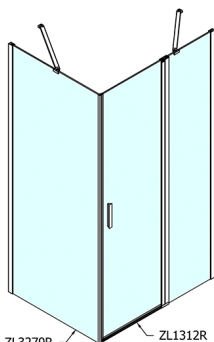

ZL3270R

ZL3280R

ZL3290R

ZL3210R