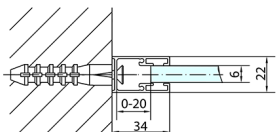

ZOOM obdĺžniková sprchová zástena 1200x700mm L/P varianta

Objednací kód: ZL1312ZL3270

Rozmery

Šírka: 1200 mm
Výška: 1900 mm
Hĺbka: 700 mm

Vlastnosti

Záruka: 2 roky

Technický list

ZL1312L

	B
ZL1312-ZL3270	670-690
ZL1312-ZL3280	770-790
ZL1312-ZL3290	870-890
ZL1312-ZL3210	970-990