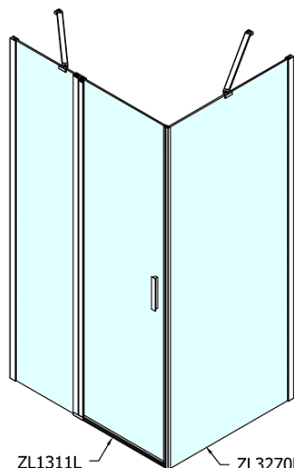

ZOOM obdĺžniková sprchová zástena 1100x700mm L/P varianta

Objednací kód: ZL1311ZL3270

Základné informácie

Značka: Polysan

Séria: ZOOM

Rozmery

Šírka: 1100 mm

Výška: 1900 mm

Hĺbka: 700 mm

Vlastnosti

Farba profilu: Chróm - Leštený hliník

Tvar: Obdĺžnikové zásteny

Typ otvárania: Otváracie jednokrídlové

Smer otvárania: Univerzálne

Šírka vstupu: 570 mm

Typ výplne: Číre sklo

Úprava skla: Antidrop

Hrúbka skla: 6 mm

Vlastnosti: Bezrámové prevedenie, Otváranie von i dovnútra

Hmotnosť / ks: 55.5 kg

Balenie: 2 ks

Záruka: 2 roky

Technický list

ZL1311L
ZL3270L
ZL3280L
ZL3290L
ZL3210L