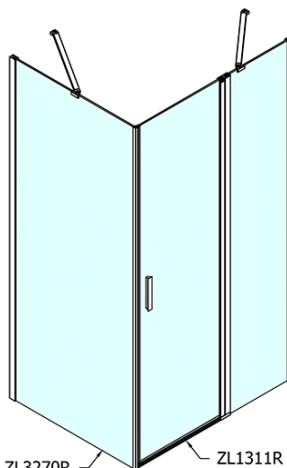

ZOOM obdĺžniková sprchová zástena 1100x700mm L/P varianta

Objednací kód: ZL1311ZL3270

Základné informácie

Značka: Polysan

Séria: ZOOM

Rozmery

Šírka: 1100 mm

Výška: 1900 mm

Hĺbka: 700 mm

Vlastnosti

Farba profilu: Chróm - Leštený hliník

Tvar: Obdĺžnikové zásteny

Typ otvárania: Otváracie jednokrídlové

Smer otvárania: Univerzálne

Šírka vstupu: 570 mm

Typ výplne: Číre sklo

Úprava skla: Antidrop

Hrúbka skla: 6 mm

Vlastnosti: Bezrámové prevedenie, Otváranie von i dovnútra

Hmotnosť / ks: 55.5 kg

Balenie: 2 ks

Záruka: 2 roky

Technický list

ZL1311L
ZL3270L
ZL3280L
ZL3290L
ZL3210L