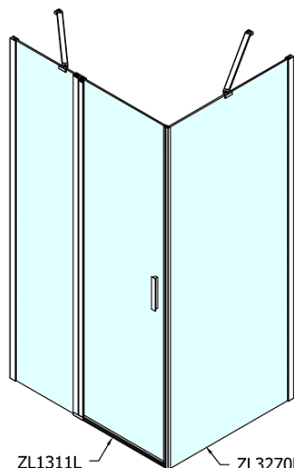

Technický list

ZL1311L
ZL3270L
ZL3280L
ZL3290L
ZL3210L