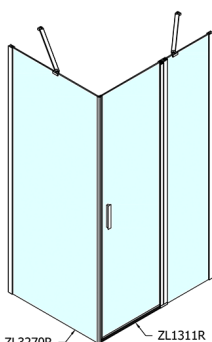

ZL3270R
ZL3280R
ZL3290R
ZL3210R

ZL1311R