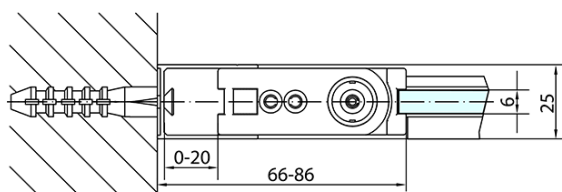

## Rozmery

Šírka: 800 mm

Výška: 1900 mm

Hĺbka: 700 mm

## Vlastnosti

Farba profilu: Chróm - Leštený hliník

Tvar: Obdĺžnikové zásteny

Typ otvárania: Otváracie jednokrídlové

Smer otvárania: Univerzálne

Šírka vstupu: 715 mm

Typ výplne: Číre sklo

Úprava skla: Antidrop

Hrúbka skla: 6 mm

Vlastnosti: Bezrámové prevedenie, Otváranie von i dovnútra

Hmotnosť / ks: 47.0 kg

Balenie: 2 ks

Záruka: 2 roky

Technický list

	B
ZL1280-ZL3270	670-690
ZL1280-ZL3280	770-790
ZL1280-ZL3290	870-890
ZL1280-ZL3210	970-990