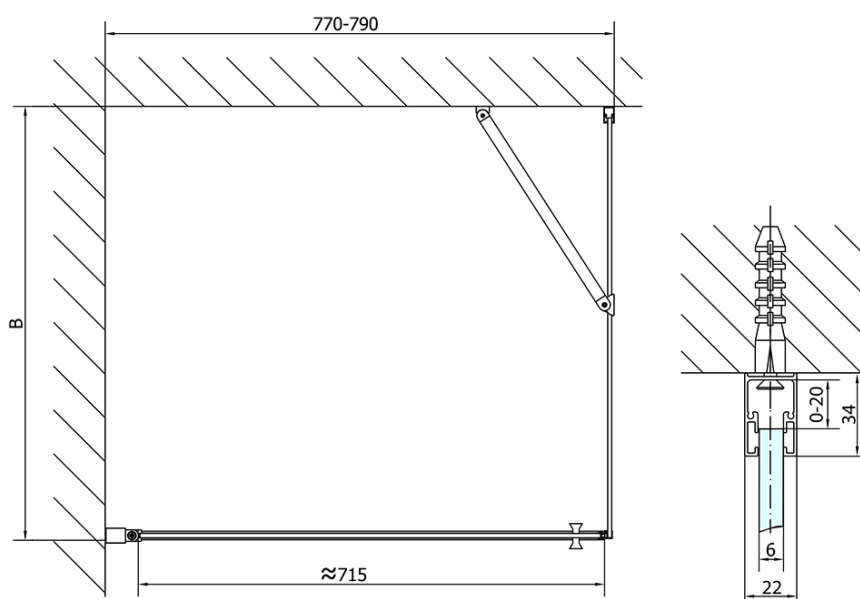

## Rozmery

Šírka: 800 mm

Výška: 1900 mm

Hĺbka: 700 mm

## Vlastnosti

Farba profilu: Chróm - Leštený hliník

Tvar: Obdĺžnikové zásteny

Typ otvárania: Otváracie jednokrídlové

Smer otvárania: Univerzálne

Šírka vstupu: 715 mm

Typ výplne: Číre sklo

Úprava skla: Antidrop

Hrúbka skla: 6 mm

Vlastnosti: Bezrámové prevedenie, Otváranie von i dovnútra

Hmotnosť / ks: 47.0 kg

Balenie: 2 ks

Záruka: 2 roky

Technický list

	B
ZL1280-ZL3270	670-690
ZL1280-ZL3280	770-790
ZL1280-ZL3290	870-890
ZL1280-ZL3210	970-990