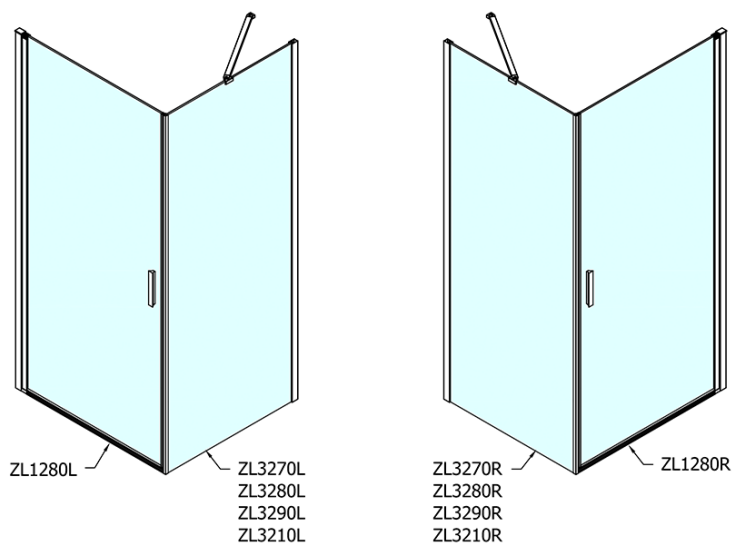

## Rozmery

Šírka: 800 mm

Výška: 1900 mm

Hĺbka: 700 mm

## Vlastnosti

Farba profilu: Chróm - Leštený hliník

Tvar: Obdĺžnikové zásteny

Typ otvárania: Otváracie jednokrídlové

Smer otvárania: Univerzálne

Šírka vstupu: 715 mm

Typ výplne: Číre sklo

Úprava skla: Antidrop

Hrúbka skla: 6 mm

Vlastnosti: Bezrámové prevedenie, Otváranie von i dovnútra

Hmotnosť / ks: 47.0 kg

Balenie: 2 ks

Záruka: 2 roky

Technický list

	B
ZL1280-ZL3270	670-690
ZL1280-ZL3280	770-790
ZL1280-ZL3290	870-890
ZL1280-ZL3210	970-990