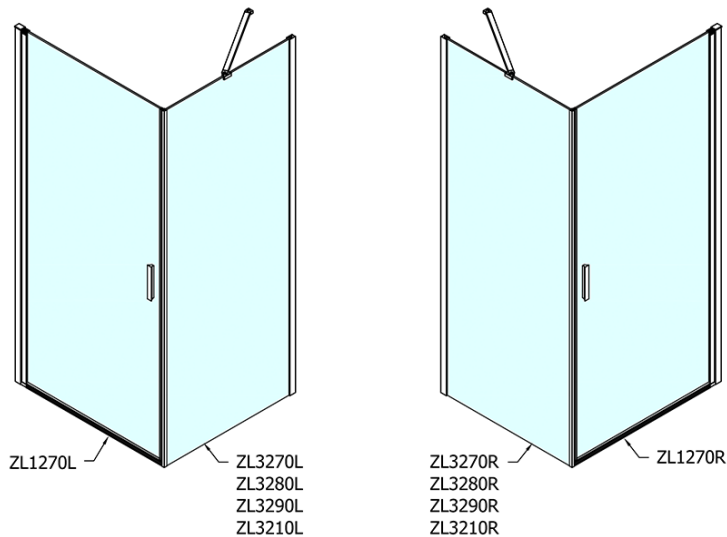

ZOOM obdĺžniková sprchová zástena 700x1000mm L/P varianta

Objednací kód: ZL1270ZL3210

Základné informácie

Značka: Polysan

Séria: ZOOM

Rozmery

Šírka: 700 mm

Výška: 1900 mm

Hĺbka: 1000 mm

Vlastnosti

Farba profilu: Chróm - Leštený hliník

Tvar: Obdĺžnikové zásteny

Typ otvárania: Otváracie jednokrídlové

Smer otvárania: Univerzálne

Šírka vstupu: 615 mm

Typ výplne: Číre sklo

Úprava skla: Antidrop

Hrúbka skla: 6 mm

Vlastnosti: Bezrámové prevedenie, Otváranie von i dovnútra

Hmotnosť / ks: 53.0 kg

Balenie: 2 ks

Záruka: 2 roky

Technický list

ZL1270L
ZL3270L
ZL3280L
ZL3290L
ZL3210L