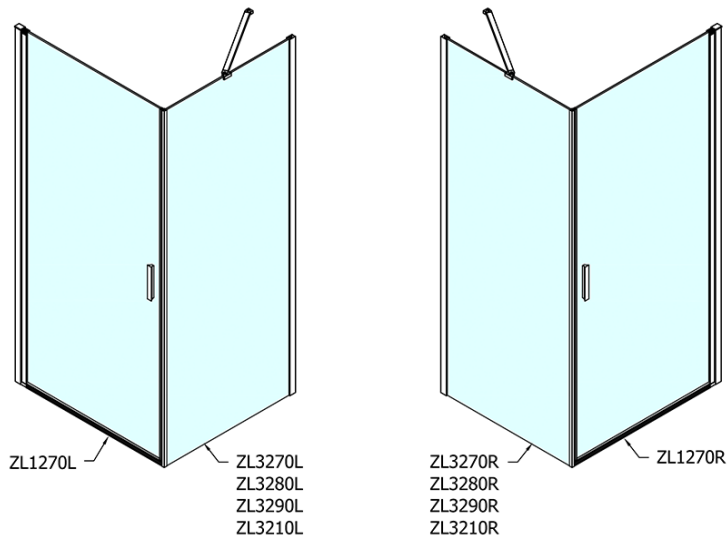

## Rozmery

Šírka: 700 mm

Výška: 1900 mm

Hĺbka: 1000 mm

## Vlastnosti

Farba profilu: Chróm - Leštený hliník

Tvar: Obdĺžnikové zásteny

Typ otvárania: Otváracie jednokrídlové

Smer otvárania: Univerzálne

Šírka vstupu: 615 mm

Typ výplne: Číre sklo

Úprava skla: Antidrop

Hrúbka skla: 6 mm

Vlastnosti: Bezrámové prevedenie, Otváranie von i dovnútra

Hmotnosť / ks: 53.0 kg

Balenie: 2 ks

Záruka: 2 roky

Technický list

	B
ZL1270-ZL3270	670-690
ZL1270-ZL3280	770-790
ZL1270-ZL3290	870-890
ZL1270-ZL3210	970-990