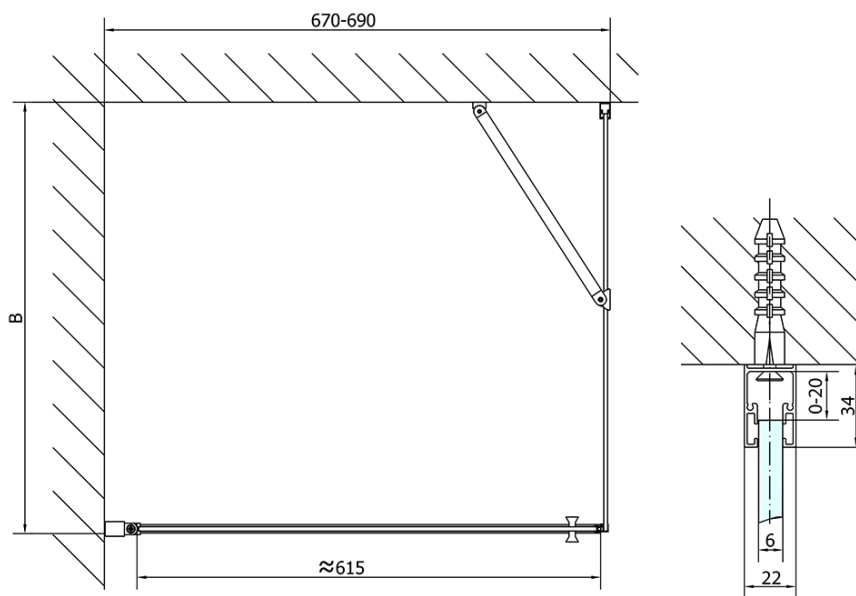

## Rozmery

Šírka: 700 mm

Výška: 1900 mm

Hĺbka: 1000 mm

## Vlastnosti

Farba profilu: Chróm - Leštený hliník

Tvar: Obdĺžnikové zásteny

Typ otvárania: Otváracie jednokrídlové

Smer otvárania: Univerzálne

Šírka vstupu: 615 mm

Typ výplne: Číre sklo

Úprava skla: Antidrop

Hrúbka skla: 6 mm

Vlastnosti: Bezrámové prevedenie, Otváranie von i dovnútra

Hmotnosť / ks: 53.0 kg

Balenie: 2 ks

Záruka: 2 roky

Technický list

	B
ZL1270-ZL3270	670-690
ZL1270-ZL3280	770-790
ZL1270-ZL3290	870-890
ZL1270-ZL3210	970-990