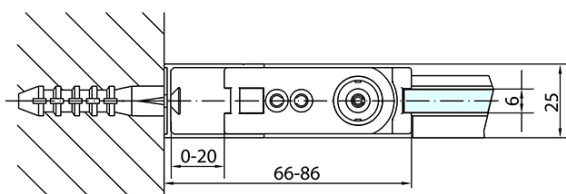

## Rozmery

Šírka: 700 mm

Výška: 1900 mm

Hĺbka: 1000 mm

## Vlastnosti

Farba profilu: Chróm - Leštený hliník

Tvar: Obdĺžnikové zásteny

Typ otvárania: Otváracie jednokrídlové

Smer otvárania: Univerzálne

Šírka vstupu: 615 mm

Typ výplne: Číre sklo

Úprava skla: Antidrop

Hrúbka skla: 6 mm

Vlastnosti: Bezrámové prevedenie, Otváranie von i dovnútra

Hmotnosť / ks: 53.0 kg

Balenie: 2 ks

Záruka: 2 roky

Technický list

	B
ZL1270-ZL3270	670-690
ZL1270-ZL3280	770-790
ZL1270-ZL3290	870-890
ZL1270-ZL3210	970-990