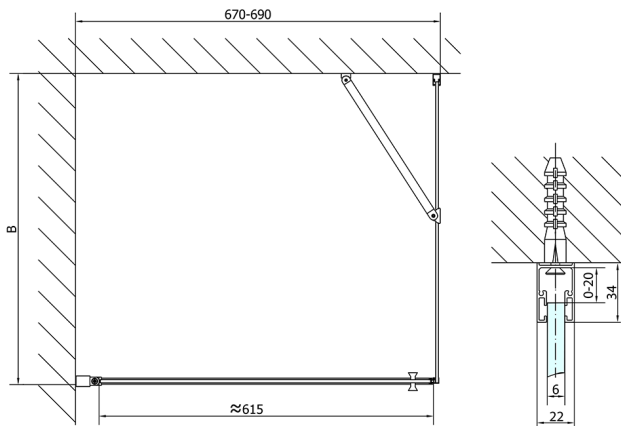

ZOOM obdĺžniková sprchová zástena 700x1000mm L/P varianta

Objednací kód: ZL1270ZL3210

Rozmery

Šírka: 700 mm
 Výška: 1900 mm
 Hĺbka: 1000 mm

Vlastnosti

Záruka: 2 roky

Technický list

	B
ZL1270-ZL3270	670-690
ZL1270-ZL3280	770-790
ZL1270-ZL3290	870-890
ZL1270-ZL3210	970-990