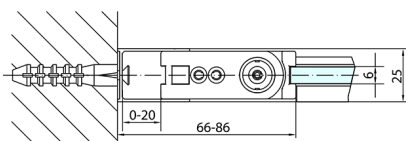

ZOOM obdĺžniková sprchová zástena 700x1000mm L/P varianta

Objednací kód: ZL1270ZL3210

Rozmery

Šírka: 700 mm
 Výška: 1900 mm
 Hĺbka: 1000 mm

Vlastnosti

Záruka: 2 roky

Technický list

	B
ZL1270-ZL3270	670-690
ZL1270-ZL3280	770-790
ZL1270-ZL3290	870-890
ZL1270-ZL3210	970-990