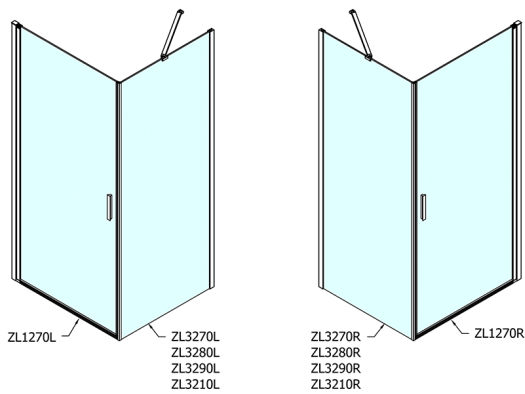

ZOOM obdĺžniková sprchová zástena 700x1000mm L/P varianta

Objednací kód: ZL1270ZL3210

Rozmery

Šírka: 700 mm
 Výška: 1900 mm
 Hĺbka: 1000 mm

Vlastnosti

Záruka: 2 roky

Technický list

	B
ZL1270-ZL3270	670-690
ZL1270-ZL3280	770-790
ZL1270-ZL3290	870-890
ZL1270-ZL3210	970-990