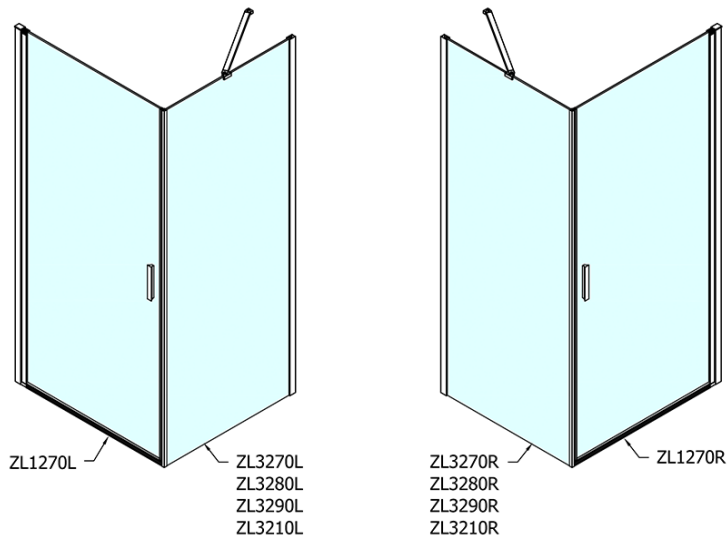

ZOOM obdĺžniková sprchová zástena 700x900mm
L/P varianta

Technický list

	B
ZL1270-ZL3270	670-690
ZL1270-ZL3280	770-790
ZL1270-ZL3290	870-890
ZL1270-ZL3210	970-990