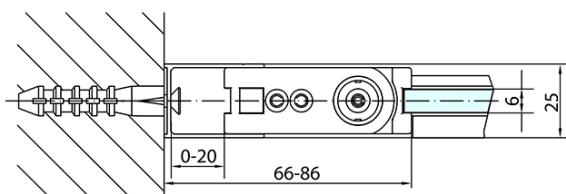

ZOOM obdĺžniková sprchová zástena 700x900mm
L/P varianta

Technický list

	B
ZL1270-ZL3270	670-690
ZL1270-ZL3280	770-790
ZL1270-ZL3290	870-890
ZL1270-ZL3210	970-990