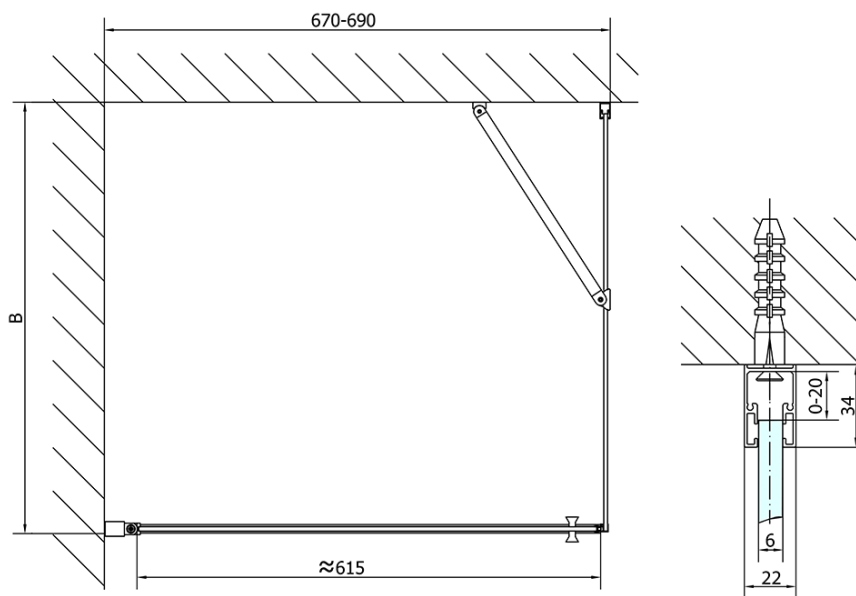

ZOOM obdĺžniková sprchová zástena 700x900mm L/P varianta

Objednací kód: ZL1270ZL3290

Základné informácie

Značka: Polysan

Séria: ZOOM

Rozmery

Šírka: 700 mm

Výška: 1900 mm

Hĺbka: 900 mm

Vlastnosti

Farba profilu: Chróm - Leštený hliník

Tvar: Obdĺžnikové zásteny

Typ otvárania: Otváracie jednokrídlové

Smer otvárania: Univerzálne

Šírka vstupu: 615 mm

Typ výplne: Číre sklo

Úprava skla: Antidrop

Hrúbka skla: 6 mm

Vlastnosti: Bezrámové prevedenie, Otváranie von i dovnútra

Hmotnosť / ks: 50.0 kg

Balenie: 2 ks

Záruka: 2 roky

ZOOM obdĺžniková sprchová zástena 700x900mm
L/P varianta

Technický list

	B
ZL1270-ZL3270	670-690
ZL1270-ZL3280	770-790
ZL1270-ZL3290	870-890
ZL1270-ZL3210	970-990