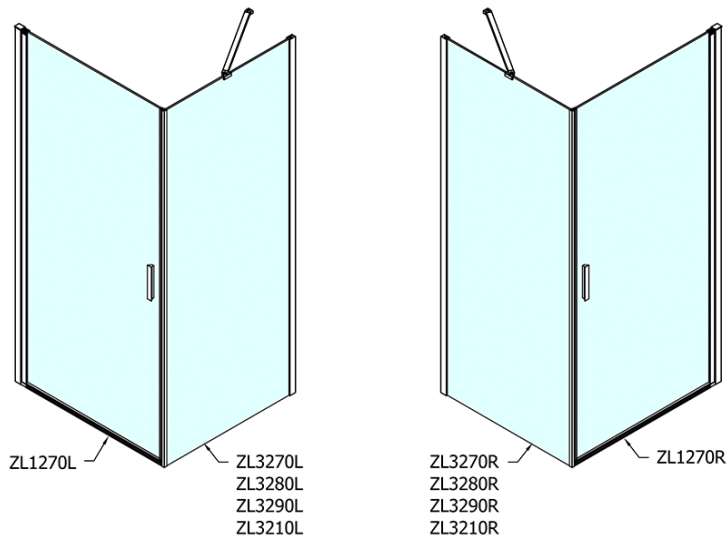

ZOOM obdĺžniková sprchová zástena 700x900mm L/P varianta

Objednací kód: ZL1270ZL3290

Základné informácie

Značka: Polysan

Séria: ZOOM

Rozmery

Šírka: 700 mm

Výška: 1900 mm

Hĺbka: 900 mm

Vlastnosti

Farba profilu: Chróm - Leštený hliník

Tvar: Obdĺžnikové zásteny

Typ otvárania: Otváracie jednokrídlové

Smer otvárania: Univerzálne

Šírka vstupu: 615 mm

Typ výplne: Číre sklo

Úprava skla: Antidrop

Hrúbka skla: 6 mm

Vlastnosti: Bezrámové prevedenie, Otváranie von i dovnútra

Hmotnosť / ks: 50.0 kg

Balenie: 2 ks

Záruka: 2 roky

Technický list

	B
ZL1270-ZL3270	670-690
ZL1270-ZL3280	770-790
ZL1270-ZL3290	870-890
ZL1270-ZL3210	970-990