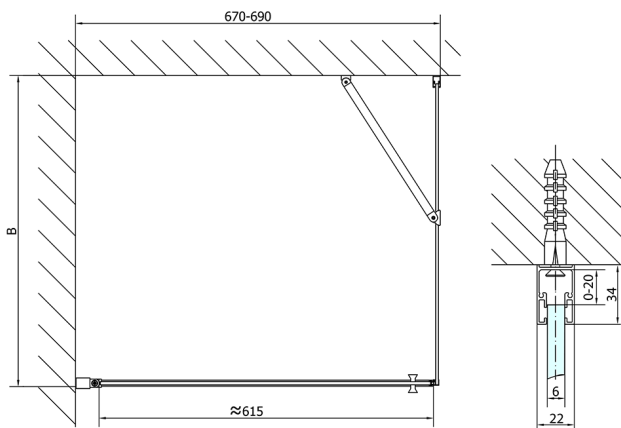

ZOOM obdĺžniková sprchová zástena 700x900mm L/P varianta

Objednací kód: ZL1270ZL3290

Rozmery

Šírka: 700 mm
 Výška: 1900 mm
 Hĺbka: 900 mm

Vlastnosti

Záruka: 2 roky

Technický list

	B
ZL1270-ZL3270	670-690
ZL1270-ZL3280	770-790
ZL1270-ZL3290	870-890
ZL1270-ZL3210	970-990