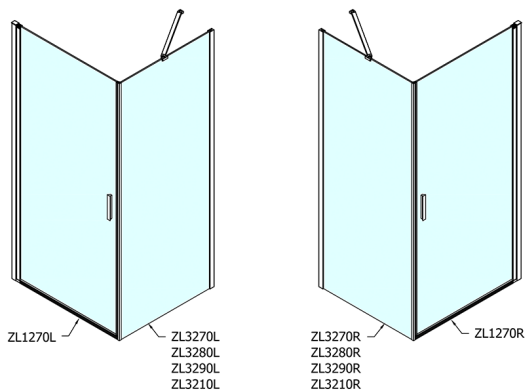

ZOOM obdĺžniková sprchová zástena 700x900mm L/P varianta

Objednací kód: ZL1270ZL3290

Rozmery

Šírka: 700 mm
 Výška: 1900 mm
 Hĺbka: 900 mm

Vlastnosti

Záruka: 2 roky

Technický list

	B
ZL1270-ZL3270	670-690
ZL1270-ZL3280	770-790
ZL1270-ZL3290	870-890
ZL1270-ZL3210	970-990