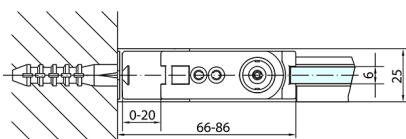

ZOOM obdĺžniková sprchová zástena 700x900mm L/P varianta

Objednací kód: ZL1270ZL3290

Rozmery

Šírka: 700 mm
 Výška: 1900 mm
 Hĺbka: 900 mm

Vlastnosti

Záruka: 2 roky

Technický list

	B
ZL1270-ZL3270	670-690
ZL1270-ZL3280	770-790
ZL1270-ZL3290	870-890
ZL1270-ZL3210	970-990