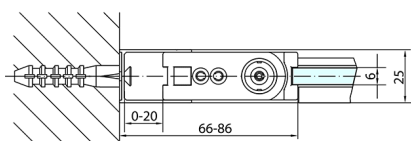

ZOOM obdĺžniková sprchová zástena 700x800mm L/P varianta

Objednací kód: ZL1270ZL3280

Rozmery

Šírka: 700 mm
Výška: 1900 mm
Hĺbka: 800 mm

Vlastnosti

Záruka: 2 roky

Technický list

	B
ZL1270-ZL3270	670-690
ZL1270-ZL3280	770-790
ZL1270-ZL3290	870-890
ZL1270-ZL3210	970-990