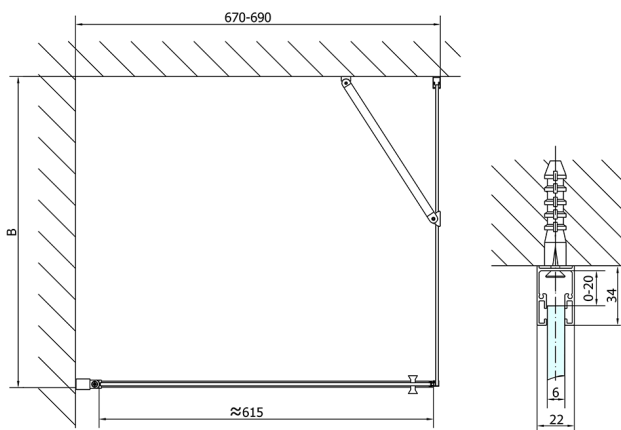

ZOOM obdĺžniková sprchová zástena 700x800mm L/P varianta

Objednací kód: ZL1270ZL3280

Rozmery

Šírka: 700 mm
Výška: 1900 mm
Hĺbka: 800 mm

Vlastnosti

Záruka: 2 roky

Technický list

	B
ZL1270-ZL3270	670-690
ZL1270-ZL3280	770-790
ZL1270-ZL3290	870-890
ZL1270-ZL3210	970-990