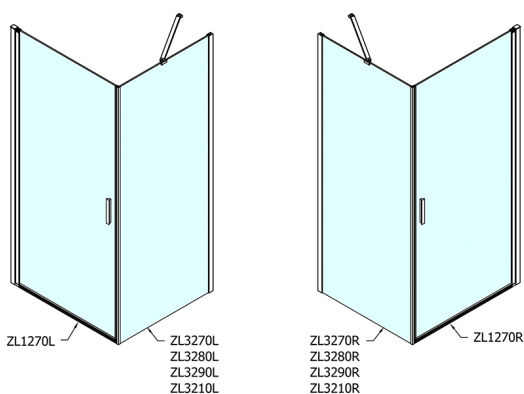

ZOOM obdĺžniková sprchová zástena 700x800mm L/P varianta

Objednací kód: ZL1270ZL3280

Rozmery

Šírka: 700 mm
Výška: 1900 mm
Hĺbka: 800 mm

Vlastnosti

Záruka: 2 roky

Technický list

	B
ZL1270-ZL3270	670-690
ZL1270-ZL3280	770-790
ZL1270-ZL3290	870-890
ZL1270-ZL3210	970-990