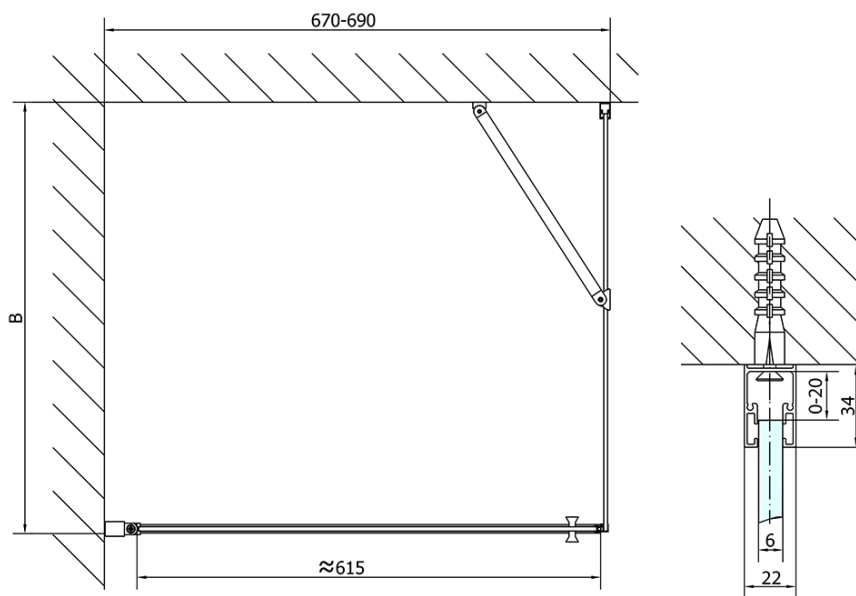

### Rozmery

Šírka: 700 mm

Výška: 1900 mm

Hĺbka: 700 mm

### Vlastnosti

Farba profilu: Chróm - Leštený hliník

Tvar: Štvorcové zásteny

Typ otvárania: Otváracie jednokrídlové

Smer otvárania: Univerzálne

Šírka vstupu: 615 mm

Typ výplne: Číre sklo

Úprava skla: Antidrop

Hrúbka skla: 6 mm

Vlastnosti: Bezrámové prevedenie, Otváranie von i dovnútra

Hmotnosť / ks: 44.0 kg

Balenie: 2 ks

Záruka: 2 roky

ZOOM štvorcová sprchová zástena 700x700mm L/P  
 varianta

Technický list

|               | B       |
|---------------|---------|
| ZL1270-ZL3270 | 670-690 |
| ZL1270-ZL3280 | 770-790 |
| ZL1270-ZL3290 | 870-890 |
| ZL1270-ZL3210 | 970-990 |