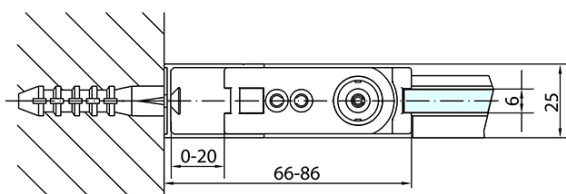

### Rozmery

Šírka: 700 mm

Výška: 1900 mm

Hĺbka: 700 mm

### Vlastnosti

Farba profilu: Chróm - Leštený hliník

Tvar: Štvorcové zásteny

Typ otvárania: Otváracie jednokrídlové

Smer otvárania: Univerzálne

Šírka vstupu: 615 mm

Typ výplne: Číre sklo

Úprava skla: Antidrop

Hrúbka skla: 6 mm

Vlastnosti: Bezrámové prevedenie, Otváranie von i dovnútra

Hmotnosť / ks: 44.0 kg

Balenie: 2 ks

Záruka: 2 roky

ZOOM štvorcová sprchová zástena 700x700mm L/P  
 varianta

Technický list

|               | B       |
|---------------|---------|
| ZL1270-ZL3270 | 670-690 |
| ZL1270-ZL3280 | 770-790 |
| ZL1270-ZL3290 | 870-890 |
| ZL1270-ZL3210 | 970-990 |