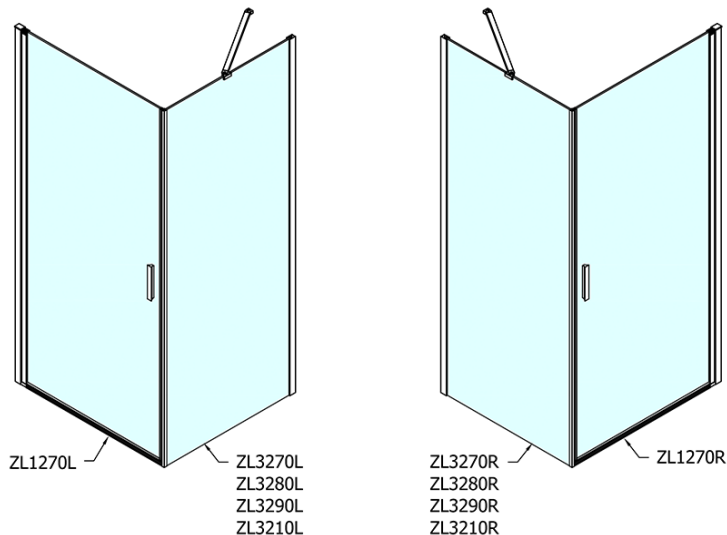

### Rozmery

Šírka: 700 mm

Výška: 1900 mm

Hĺbka: 700 mm

### Vlastnosti

Farba profilu: Chróm - Leštený hliník

Tvar: Štvorcové zásteny

Typ otvárania: Otváracie jednokrídlové

Smer otvárania: Univerzálne

Šírka vstupu: 615 mm

Typ výplne: Číre sklo

Úprava skla: Antidrop

Hrúbka skla: 6 mm

Vlastnosti: Bezrámové prevedenie, Otváranie von i dovnútra

Hmotnosť / ks: 44.0 kg

Balenie: 2 ks

Záruka: 2 roky

ZOOM štvorcová sprchová zástena 700x700mm L/P  
 varianta

Technický list

|               | B       |
|---------------|---------|
| ZL1270-ZL3270 | 670-690 |
| ZL1270-ZL3280 | 770-790 |
| ZL1270-ZL3290 | 870-890 |
| ZL1270-ZL3210 | 970-990 |