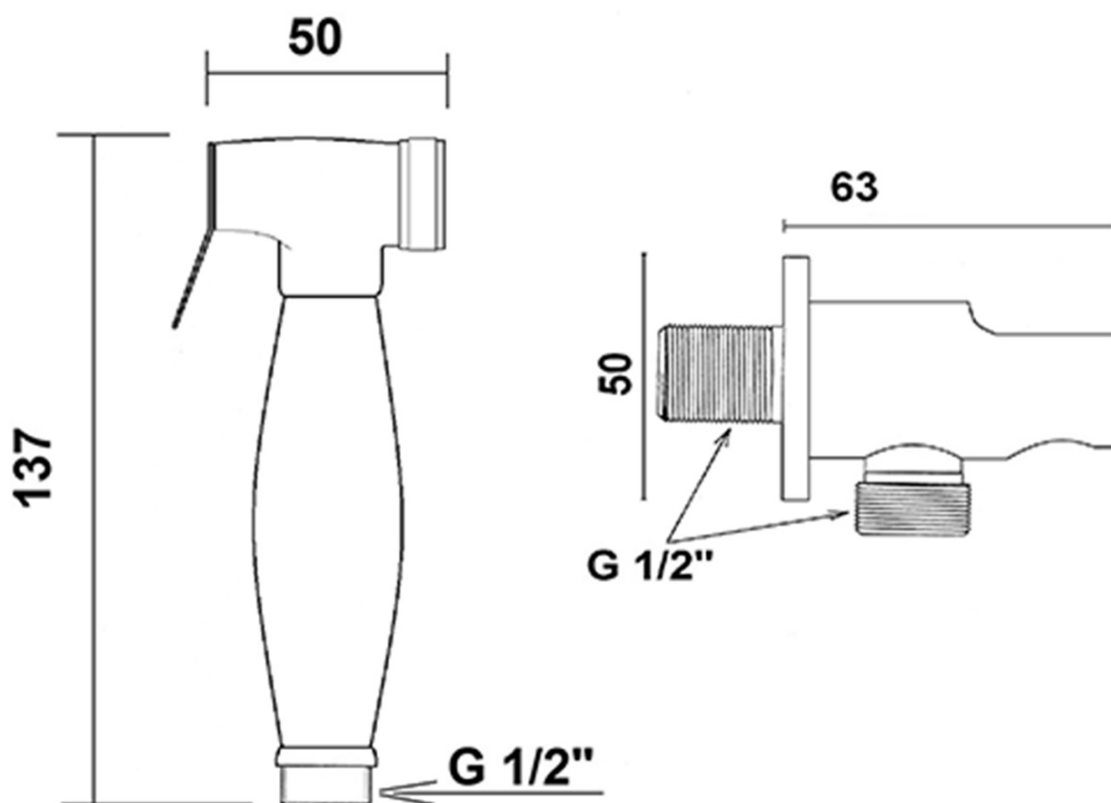

# Podomietková batéria s bidetovou sprškou Retro, chróm

**SAPHO**

Objednací kód: KI41C-01

## Vlastnosti

Farba: Chróm  
Materiál: Mosadz  
Záruka: 2 roky

## Technický list

Podomietková batéria s bidetovou sprškou Retro,  
chróm

**SAPHO**