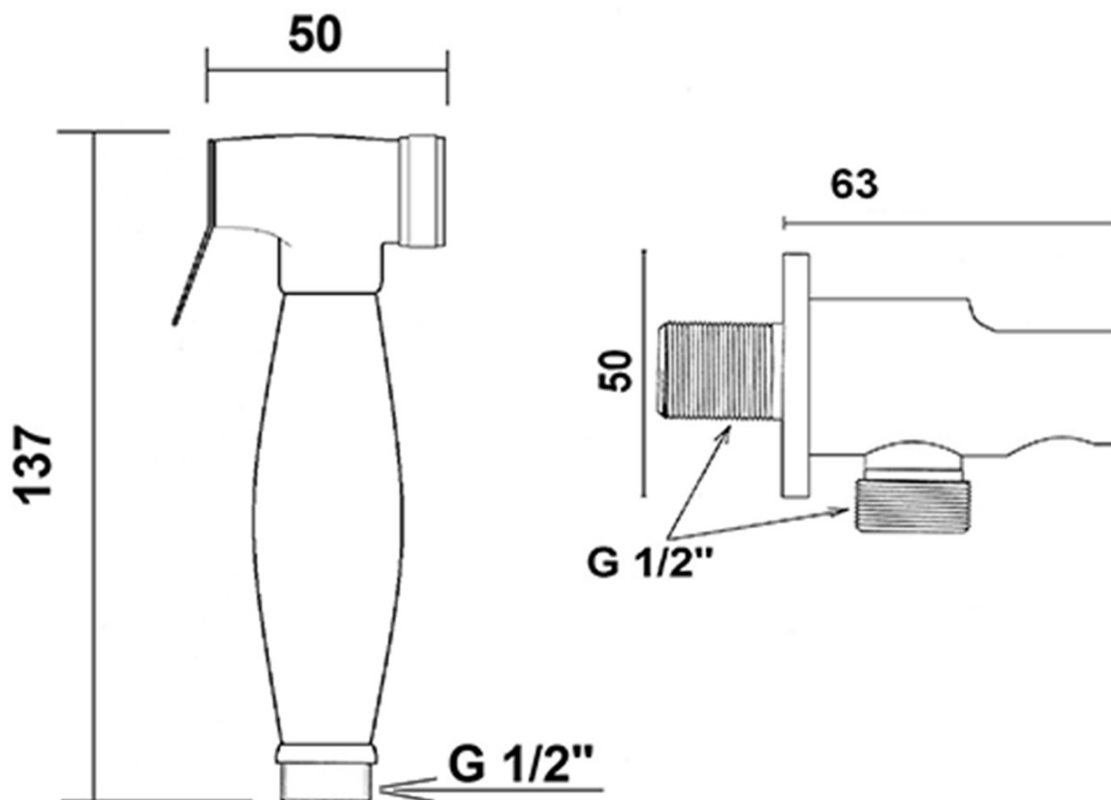

Podomietková batéria s bidetovou sprškou Retro, chróm

SAPHO

Objednací kód: KI41C-01

Vlastnosti

Farba: Chróm
Materiál: Mosadz
Záruka: 2 roky

Technický list

Podomietková batéria s bidetovou sprškou Retro,
chróm