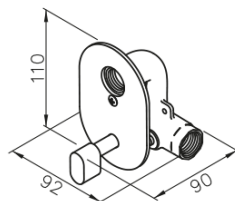

Podomietkový bidetový ventil s regulátorom teploty a bidetovou sprškou, chróm

 **SAPHO**

Objednací kód: JS121-01

Základné informácie

Značka: Sapho

Vlastnosti

Farba: Chróm
Materiál: Mosadz
Tvar: Kruhové
Inštalácia: Podomietková
Druh ovládania: Ventil
Hmotnosť / ks: 2.183 kg
Balenie: 3 ks
Záruka: 2 roky

Podomietkový bidetový ventil s regulátorom teploty a bidetovou sprškou, chróm

Technický list

unit:mm

Podmítkový bidetový ventil s regulátorem teploty a bidetovou sprškou, chróm