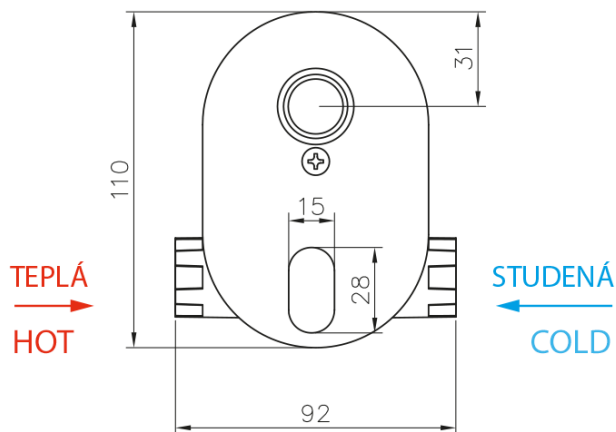

Podomietkový bidetový ventil s regulátorom teploty a bidetovou sprškou, chróm

 **SAPHO**

Objednací kód: JS121-01

Základné informácie

Značka: Sapho

Vlastnosti

Farba: Chróm
Materiál: Mosadz
Tvar: Kruhové
Inštalácia: Podomietková
Druh ovládania: Ventil
Hmotnosť / ks: 2.183 kg
Balenie: 3 ks
Záruka: 2 roky

Podomietkový bidetový ventil s regulátorom teploty a bidetovou sprškou, chróm

Technický list

unit:mm

Podmítkový bidetový ventil s regulátorem teploty a bidetovou sprškou, chróm