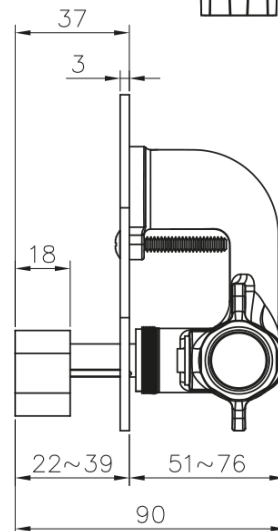

Podomietkový bidetový ventil s regulátorom teploty a bidetovou sprškou, chróm

 **SAPHO**

Objednací kód: JS121-01

Základné informácie

Značka: Sapho

Vlastnosti

Farba: Chróm
Materiál: Mosadz
Tvar: Kruhové
Inštalácia: Podomietková
Druh ovládania: Ventil
Hmotnosť / ks: 2.183 kg
Balenie: 3 ks
Záruka: 2 roky

Podomietkový bidetový ventil s regulátorom teploty a bidetovou sprškou, chróm

Technický list

unit:mm

Podmítkový bidetový ventil s regulátorem teploty a bidetovou sprškou, chróm