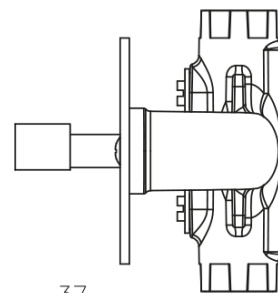

Podomietkový bidetový ventil s regulátorom teploty a bidetovou sprškou, chróm

 **SAPHO**

Objednací kód: JS121-01

Základné informácie

Značka: Sapho

Vlastnosti

Farba: Chróm
Materiál: Mosadz
Tvar: Kruhové
Inštalácia: Podomietková
Druh ovládania: Ventil
Hmotnosť / ks: 2.183 kg
Balenie: 3 ks
Záruka: 2 roky

Podomietkový bidetový ventil s regulátorom teploty a bidetovou sprškou, chróm

Technický list

unit:mm

Podmítkový bidetový ventil s regulátorem teploty a bidetovou sprškou, chróm