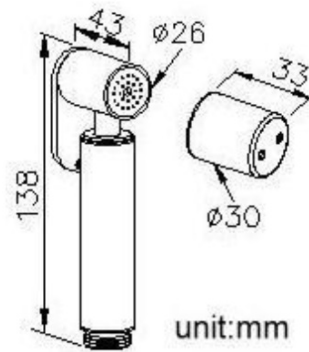

Podomietkový bidetový ventil s regulátorom teploty a bidetovou sprškou, chróm

 **SAPHO**

Objednací kód: JS121-01

Základné informácie

Značka: Sapho

Vlastnosti

Farba: Chróm
Materiál: Mosadz
Tvar: Kruhové
Inštalácia: Podomietková
Druh ovládania: Ventil
Hmotnosť / ks: 2.183 kg
Balenie: 3 ks
Záruka: 2 roky

Podomietkový bidetový ventil s regulátorom teploty a bidetovou sprškou, chróm

Technický list

unit:mm

Podmítkový bidetový ventil s regulátorem teploty a bidetovou sprškou, chróm