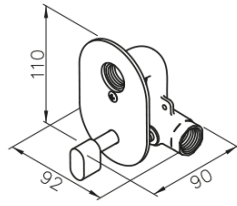

Podomietkový bidetový ventil s regulátorom teploty a bidetovou sprškou, chróm

SAPHO

Objednací kód: JS121-01

Vlastnosti

Farba: Chróm
Materiál: Mosadz
Záruka: 2 roky

Technický list

Podomietkový bidetový ventil s regulátorom teploty a bidetovou sprškou, chróm

unit:mm