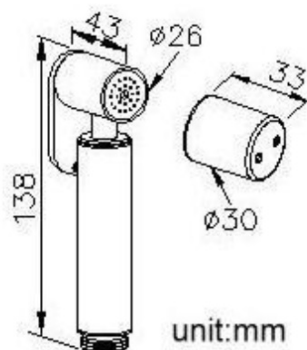

Podomietkový bidetový ventil s regulátorom teploty a bidetovou sprškou, chróm

SAPHO

Objednací kód: JS121-01

Vlastnosti

Farba: Chróm
Materiál: Mosadz
Záruka: 2 roky

Technický list

Podomietkový bidetový ventil s regulátorom teploty a bidetovou sprškou, chróm

unit:mm