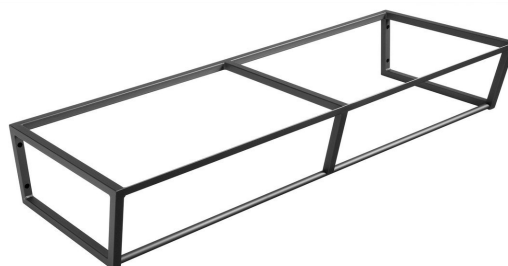

**SKA konzola pod umývadlo/pod dosku,
1200x200x460mm, čierna mat**

Objednací kód: SKA204

Základné informácie

Značka: Sapho
Séria: SKA Industrial

Rozmery

Šírka: 1196 mm
Hĺbka: 458 mm

Vlastnosti

Farba: Čierna
Možnosti farebného prevedenia: Podľa vzorkovníka
Materiál: Oceľ
Inštalácia: Závesné na stenu
Balenie obsahuje: Montážna sada
Hmotnosť / ks: 14.0 kg
Balenie: 1 ks
Záruka: 2 roky

Náhradné diely

SADA6 pripojenie k SKA 101,102,103,104,201,202,203,204, čierna (Objednací kód: NDSD6)

SKA konzola pod umývadlo/pod dosku,
1200x200x460mm, čierna mat

Technický list