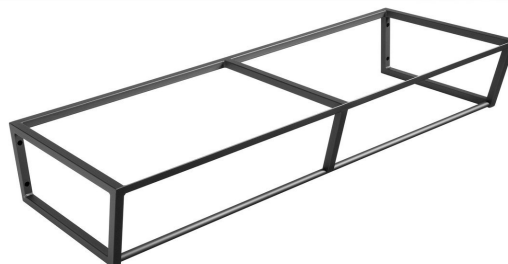

# SKA konzola pod umývadlo/pod dosku, 1200x200x460mm, čierna mat

Objednací kód: SKA204

## Základné informácie

Značka: Sapho  
Séria: SKA Industrial

## Rozmery

Šírka: 1196 mm  
Hĺbka: 458 mm

## Vlastnosti

Farba: Čierna  
Možnosti farebného  
prevedenia: Podľa vzorkovníka  
Materiál: Oceľ  
Inštalácia: Závesné na stenu  
Balenie obsahuje: Montážna sada  
Hmotnosť / ks: 14.0 kg  
Balenie: 1 ks  
Záruka: 2 roky