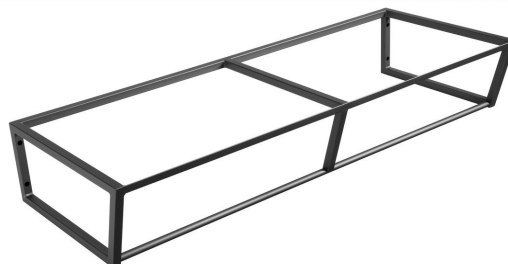

**SKA konzola pod umývadlo/pod dosku,
1200x200x460mm, čierna mat**

Objednací kód: SKA204

Základné informácie

Značka: Sapho
Séria: SKA Industrial

Rozmery

Šírka: 1196 mm
Hĺbka: 458 mm

Vlastnosti

Farba: Čierna
Možnosti farebného prevedenia: Podľa vzorkovníka
Materiál: Oceľ
Inštalácia: Závesné na stenu
Balenie obsahuje: Montážna sada
Hmotnosť / ks: 14.0 kg
Balenie: 1 ks
Záruka: 2 roky

Náhradné diely

SADA6 pripojenie k SKA 101,102,103,104,201,202,203,204, čierna (Objednací kód: NDSD6)

SKA konzola pod umývadlo/pod dosku,
1200x200x460mm, čierna mat

Technický list