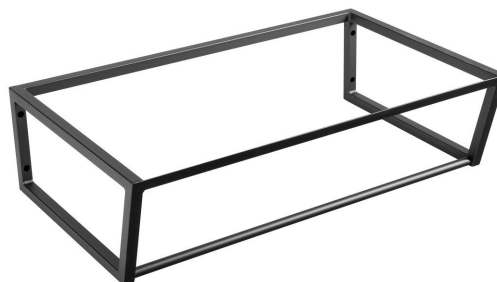

SKA konzola pod umývadlo, 750x200x460mm, čierna mat

Objednací kód: SKA202

Základné informácie

Značka: Sapho
Séria: SKA Industrial

Rozmery

Šírka: 746 mm
Hĺbka: 458 mm

Vlastnosti

Farba: Čierna
Možnosti farebného prevedenia: Podľa vzorkovníka
Materiál: Oceľ
Inštalácia: Závesné na stenu
Balenie obsahuje: Montážna sada
Hmotnosť / ks: 10.0 kg
Balenie: 1 ks
Záruka: 2 roky

Náhradné diely

SADA6 pripojenie k SKA 101,102,103,104,201,202,203,204, čierna (Objednací kód: NDSD6)

Technický list