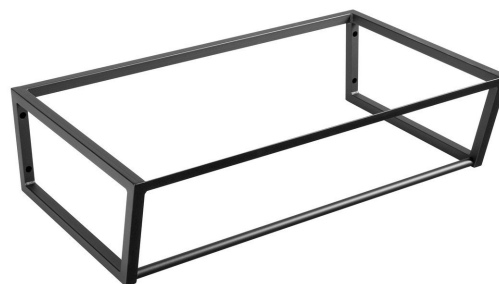

SKA konzola pod umývadlo, 750x200x460mm, čierna mat

Objednací kód: SKA202

Rozmery

Šírka: 746 mm

Hĺbka: 458 mm

Vlastnosti

Farba: Čierna

Materiál: Oceľ

Záruka: 2 roky