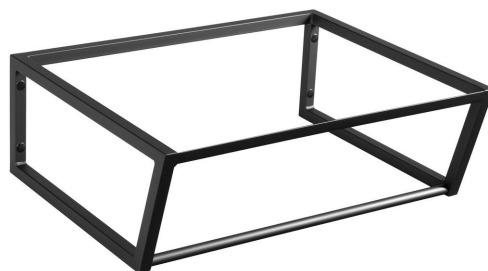

SKA konzola pod umývadlo, 600x200x460mm, čierna mat

Objednací kód: SKA201

Základné informácie

Značka: Sapho
Séria: SKA Industrial

Rozmery

Šírka: 596 mm
Hĺbka: 458 mm

Vlastnosti

Farba: Čierna
Možnosti farebného prevedenia: Podľa vzorkovníka
Materiál: Oceľ
Inštalácia: Závesné na stenu
Balenie obsahuje: Montážna sada
Hmotnosť / ks: 8.0 kg
Balenie: 1 ks
Záruka: 2 roky

Náhradné diely

SADA6 pripojenie k SKA 101,102,103,104,201,202,203,204, čierna (Objednací kód: NDSD6)

Technický list