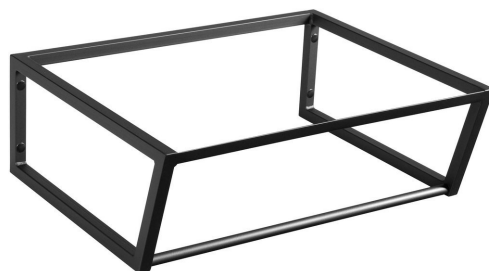

# SKA konzola pod umývadlo, 600x200x460mm, čierna mat

Objednací kód: SKA201

## Základné informácie

Značka: Sapho  
Séria: SKA Industrial

## Rozmery

Šírka: 596 mm  
Hĺbka: 458 mm

## Vlastnosti

Farba: Čierna  
Možnosti farebného prevedenia: Podľa vzorkovníka  
Materiál: Oceľ  
Inštalácia: Závesné na stenu  
Balenie obsahuje: Montážna sada  
Hmotnosť / ks: 8.0 kg  
Balenie: 1 ks  
Záruka: 2 roky