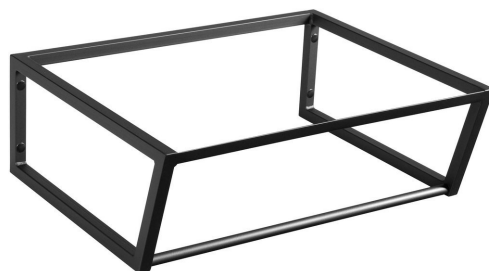

SKA konzola pod umývadlo, 600x200x460mm, čierna mat

Objednací kód: SKA201

Základné informácie

Značka: Sapho
Séria: SKA Industrial

Rozmery

Šírka: 596 mm
Hĺbka: 458 mm

Vlastnosti

Farba: Čierna
Možnosti farebného prevedenia: Podľa vzorkovníka
Materiál: Oceľ
Inštalácia: Závesné na stenu
Balenie obsahuje: Montážna sada
Hmotnosť / ks: 8.0 kg
Balenie: 1 ks
Záruka: 2 roky

Náhradné diely

SADA6 pripojenie k SKA 101,102,103,104,201,202,203,204, čierna (Objednací kód: NDSD6)

Technický list