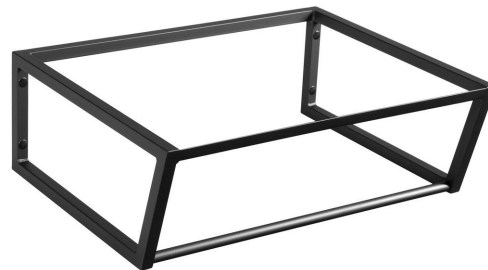

## SKA konzola pod umývadlo, 600x200x460mm, čierna mat

Objednací kód: SKA201

### Rozmery

Šírka: 596 mm

Hĺbka: 458 mm

### Vlastnosti

Farba: Čierna

Materiál: Oceľ

Záruka: 2 roky