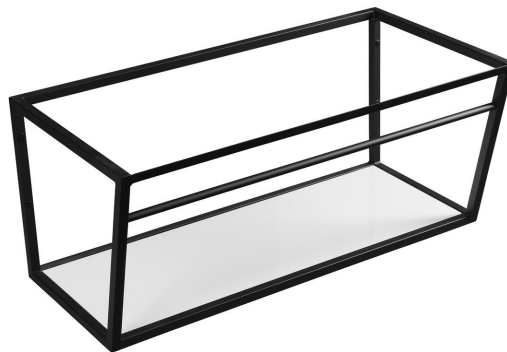

**SKA konzola pod umývadlo/pod dosku**  
**900x400x460mm, čierna mat, s bielou MDF policou**

Objednací kód: SKA103

**Základné informácie**

Značka: Sapho  
Séria: SKA Industrial

**Rozmery**

Šírka: 896 mm  
Hĺbka: 458 mm

**Vlastnosti**

Farba: Čierna  
Možnosti farebného prevedenia: Podľa vzorkovníka  
Materiál: MDF, Oceľ  
Inštalácia: Závesné na stenu  
Balenie obsahuje: Montážna sada  
Hmotnosť / ks: 13.0 kg  
Balenie: 1 ks  
Záruka: 2 roky

**Náhradné diely**

SADA6 pripojenie k SKA 101,102,103,104,201,202,203,204, čierna (Objednací kód: NDSD6)

SKA konzola pod umývadlo/pod dosku  
900x400x460mm, čierna mat, s bielou MDF policou

Technický list