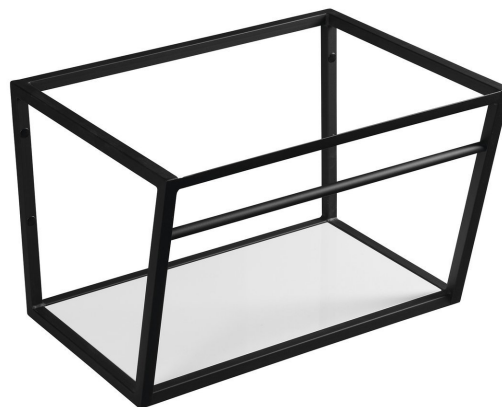

# SKA konzola pod umývadlo 600x400x460mm, čierna mat, s bielou MDF policou

Objednací kód: SKA101

## Základné informácie

Značka: Sapho  
Séria: SKA Industrial

## Rozmery

Šírka: 596 mm  
Hĺbka: 458 mm

## Vlastnosti

Farba: Čierna  
Možnosti farebného prevedenia: Podľa vzorkovníka  
Materiál: MDF, Oceľ  
Inštalácia: Závesné na stenu  
Balenie obsahuje: Montážna sada  
Hmotnosť / ks: 8.95 kg  
Balenie: 1 ks  
Záruka: 2 roky