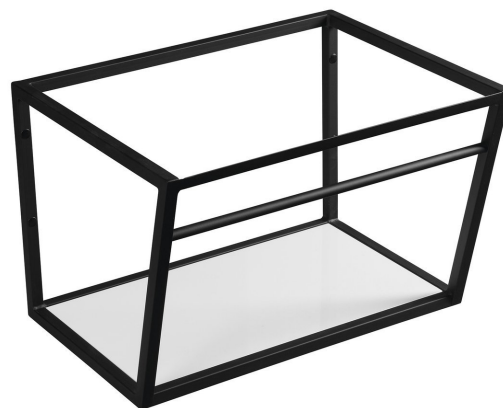

## SKA konzola pod umývadlo 600x400x460mm, čierna mat, s bielou MDF policou

Objednací kód: SKA101

### Rozmery

Šírka: 596 mm

Hĺbka: 458 mm

### Vlastnosti

Farba: Čierna

Materiál: MDF, Oceľ

Záruka: 2 roky