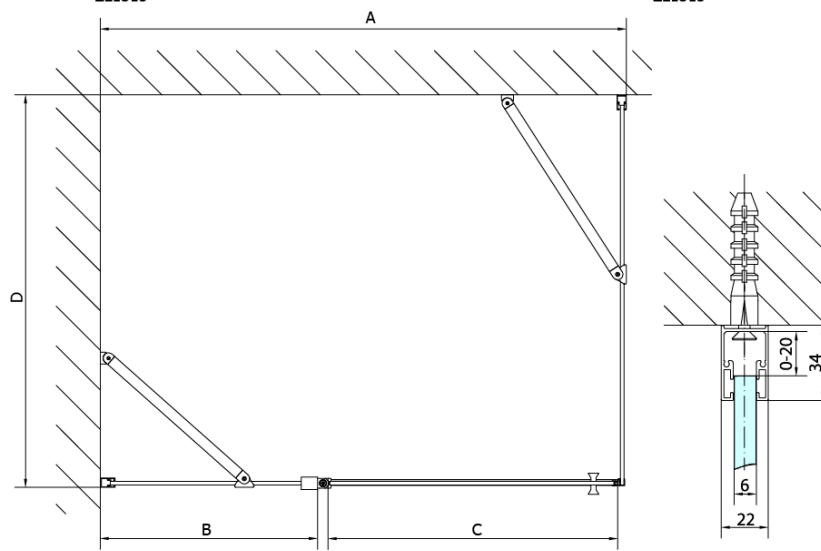

Objednací kód: ZL3270

Základné informácie

Značka: Polysan

Séria: ZOOM

Rozmery

Výška: 1900 mm

Hĺbka: 700 mm

Vlastnosti

Farba profilu: Chróm - Leštený hliník

Tvar: Pevná stena k sprchovacím dverám

Typ výplne: Číre sklo

Úprava skla: Antidrop

Hrúbka skla: 6 mm

Hmotnosť / ks: 22.0 kg

Balenie: 1 ks

Záruka: 2 roky

Technický list

ARTICLE	C
ZL3270	670-690
ZL3280	770-790
ZL3290	870-890
ZL3210	970-990

ARTICLE	A	B
ZL1270	670-690	~615
ZL1280	770-790	~715
ZL1290	870-890	~815
ZL1210	970-990	~815

ARTICLE	A	B	C
ZL1390	870-890	330	470
ZL1310	970-990	430	520
ZL1311	1070-1090	480	570
ZL1312	1170-1190	530	620
ZL1313	1270-1290	630	620
ZL1314	1370-1390	730	620
ZL1315	1470-1490	830	620