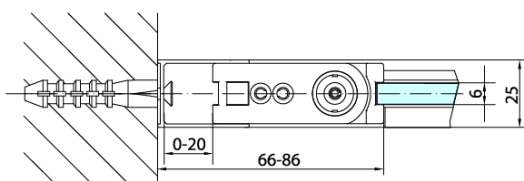

Objednací kód: ZL3270

Základné informácie

Značka: Polysan

Séria: ZOOM

Rozmery

Výška: 1900 mm

Hĺbka: 700 mm

Vlastnosti

Farba profilu: Chróm - Leštený hliník

Tvar: Pevná stena k sprchovacím dverám

Typ výplne: Číre sklo

Úprava skla: Antidrop

Hrúbka skla: 6 mm

Hmotnosť / ks: 22.0 kg

Balenie: 1 ks

Záruka: 2 roky

Technický list

ARTICLE	C
ZL3270	670-690
ZL3280	770-790
ZL3290	870-890
ZL3210	970-990

ARTICLE	A	B
ZL1270	670-690	~615
ZL1280	770-790	~715
ZL1290	870-890	~815
ZL1210	970-990	~815

ARTICLE	A	B	C
ZL1390	870-890	330	470
ZL1310	970-990	430	520
ZL1311	1070-1090	480	570
ZL1312	1170-1190	530	620
ZL1313	1270-1290	630	620
ZL1314	1370-1390	730	620
ZL1315	1470-1490	830	620