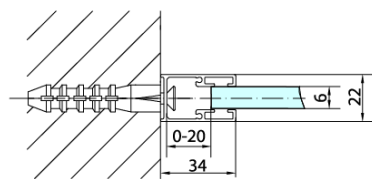

Objednací kód: ZL3270

Základné informácie

Značka: Polysan

Séria: ZOOM

Rozmery

Výška: 1900 mm

Hĺbka: 700 mm

Vlastnosti

Farba profilu: Chróm - Leštený hliník

Tvar: Pevná stena k sprchovacím dverám

Typ výplne: Číre sklo

Úprava skla: Antidrop

Hrúbka skla: 6 mm

Hmotnosť / ks: 22.0 kg

Balenie: 1 ks

Záruka: 2 roky

Technický list

ARTICLE	C
ZL3270	670-690
ZL3280	770-790
ZL3290	870-890
ZL3210	970-990

ARTICLE	A	B
ZL1270	670-690	~615
ZL1280	770-790	~715
ZL1290	870-890	~815
ZL1210	970-990	~815

ARTICLE	A	B	C
ZL1390	870-890	330	470
ZL1310	970-990	430	520
ZL1311	1070-1090	480	570
ZL1312	1170-1190	530	620
ZL1313	1270-1290	630	620
ZL1314	1370-1390	730	620
ZL1315	1470-1490	830	620