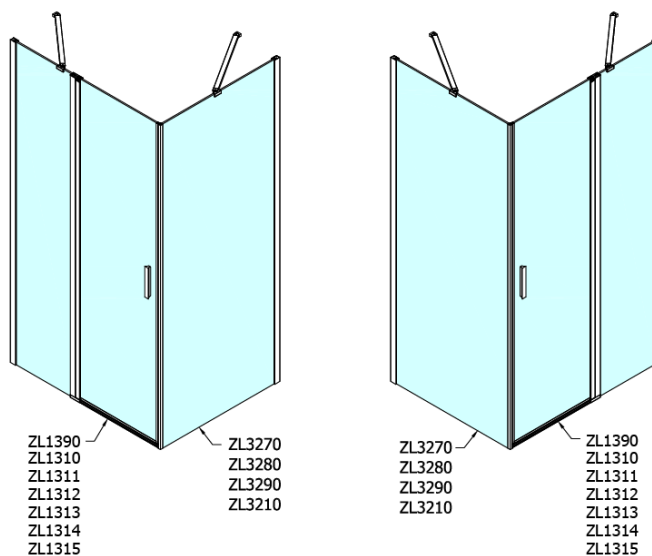

Objednací kód: ZL3270

Základné informácie

Značka: Polysan

Séria: ZOOM

Rozmery

Výška: 1900 mm

Hĺbka: 700 mm

Vlastnosti

Farba profilu: Chróm - Leštený hliník

Tvar: Pevná stena k sprchovacím dverám

Typ výplne: Číre sklo

Úprava skla: Antidrop

Hrúbka skla: 6 mm

Hmotnosť / ks: 22.0 kg

Balenie: 1 ks

Záruka: 2 roky

Technický list

ARTICLE	C
ZL3270	670-690
ZL3280	770-790
ZL3290	870-890
ZL3210	970-990

ARTICLE	A	B
ZL1270	670-690	~615
ZL1280	770-790	~715
ZL1290	870-890	~815
ZL1210	970-990	~815

ARTICLE	A	B	C
ZL1390	870-890	330	470
ZL1310	970-990	430	520
ZL1311	1070-1090	480	570
ZL1312	1170-1190	530	620
ZL1313	1270-1290	630	620
ZL1314	1370-1390	730	620
ZL1315	1470-1490	830	620