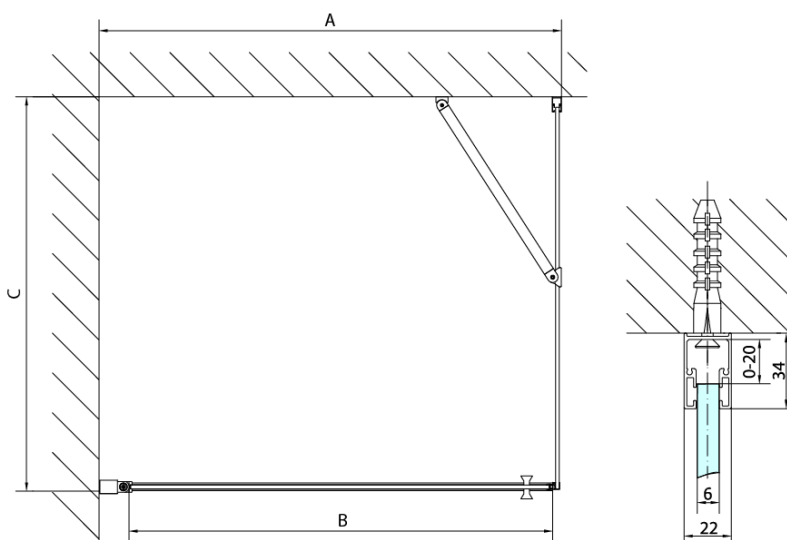

Objednací kód: ZL3270

Základné informácie

Značka: Polysan

Séria: ZOOM

Rozmery

Výška: 1900 mm

Hĺbka: 700 mm

Vlastnosti

Farba profilu: Chróm - Leštený hliník

Tvar: Pevná stena k sprchovacím dverám

Typ výplne: Číre sklo

Úprava skla: Antidrop

Hrúbka skla: 6 mm

Hmotnosť / ks: 22.0 kg

Balenie: 1 ks

Záruka: 2 roky

Technický list

ARTICLE	C
ZL3270	670-690
ZL3280	770-790
ZL3290	870-890
ZL3210	970-990

ARTICLE	A	B
ZL1270	670-690	~615
ZL1280	770-790	~715
ZL1290	870-890	~815
ZL1210	970-990	~815

ARTICLE	A	B	C
ZL1390	870-890	330	470
ZL1310	970-990	430	520
ZL1311	1070-1090	480	570
ZL1312	1170-1190	530	620
ZL1313	1270-1290	630	620
ZL1314	1370-1390	730	620
ZL1315	1470-1490	830	620