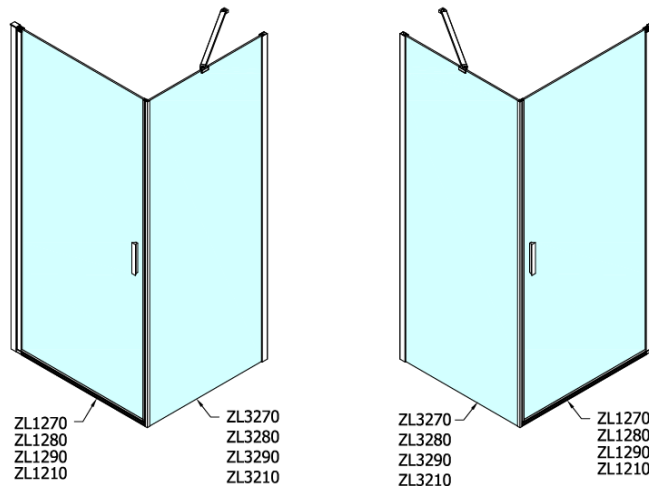

Objednací kód: ZL3270

Základné informácie

Značka: Polysan

Séria: ZOOM

Rozmery

Výška: 1900 mm

Hĺbka: 700 mm

Vlastnosti

Farba profilu: Chróm - Leštený hliník

Tvar: Pevná stena k sprchovacím dverám

Typ výplne: Číre sklo

Úprava skla: Antidrop

Hrúbka skla: 6 mm

Hmotnosť / ks: 22.0 kg

Balenie: 1 ks

Záruka: 2 roky

Technický list

ARTICLE	C
ZL3270	670-690
ZL3280	770-790
ZL3290	870-890
ZL3210	970-990

ARTICLE	A	B
ZL1270	670-690	~615
ZL1280	770-790	~715
ZL1290	870-890	~815
ZL1210	970-990	~815

ARTICLE	A	B	C
ZL1390	870-890	330	470
ZL1310	970-990	430	520
ZL1311	1070-1090	480	570
ZL1312	1170-1190	530	620
ZL1313	1270-1290	630	620
ZL1314	1370-1390	730	620
ZL1315	1470-1490	830	620