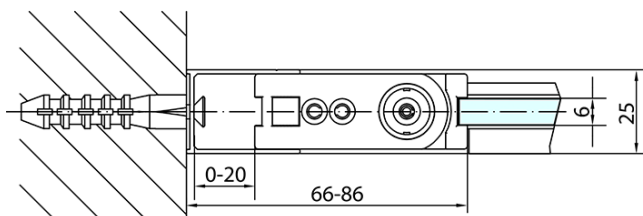

## Rozmery

Šírka: 700 mm

Výška: 1900 mm

## Vlastnosti

Farba profilu: Chróm - Leštený hliník

Tvar: Dvere do niky

Typ otvárania: Otváracie jednokrídlové

Smer otvárania: Univerzálne

Šírka vstupu: 615 mm

Typ výplne: Číre sklo

Úprava skla: Antidrop

Hrúbka skla: 6 mm

Inštalačná šírka od: 670 mm

Inštalačná šírka do: 700 mm

Vlastnosti: Bezrámové prevedenie, Otváranie von i dovnútra

Hmotnosť / ks: 22.0 kg

Balenie: 1 ks

Záruka: 2 roky

## Náhradné diely

Akrylové tesnenie na dvere (okapnička) dĺžka 1000mm na 6mm sklo (Objednací kód: 309D-06)

Technický list

	B
ZL1270-ZL3270	670-690
ZL1270-ZL3280	770-790
ZL1270-ZL3290	870-890
ZL1270-ZL3210	970-990