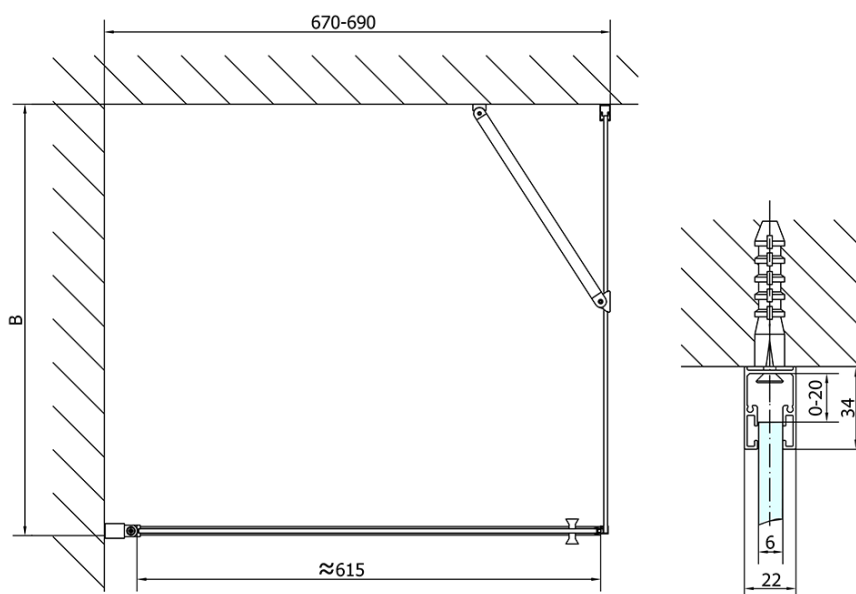

## Rozmery

Šírka: 700 mm

Výška: 1900 mm

## Vlastnosti

Farba profilu: Chróm - Leštený hliník

Tvar: Dvere do niky

Typ otvárania: Otváracie jednokrídlové

Smer otvárania: Univerzálne

Šírka vstupu: 615 mm

Typ výplne: Číre sklo

Úprava skla: Antidrop

Hrúbka skla: 6 mm

Inštalačná šírka od: 670 mm

Inštalačná šírka do: 700 mm

Vlastnosti: Bezrámové prevedenie, Otváranie von i dovnútra

Hmotnosť / ks: 22.0 kg

Balenie: 1 ks

Záruka: 2 roky

## Náhradné diely

Akrylové tesnenie na dvere (okapnička) dĺžka 1000mm na 6mm sklo (Objednací kód: 309D-06)

Technický list

	B
ZL1270-ZL3270	670-690
ZL1270-ZL3280	770-790
ZL1270-ZL3290	870-890
ZL1270-ZL3210	970-990