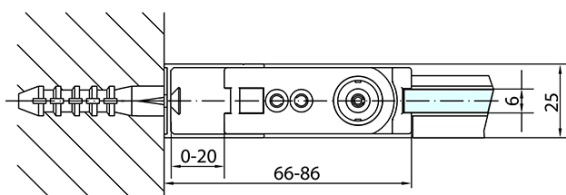

## Rozmery

Šírka: 700 mm

Výška: 1900 mm

## Vlastnosti

Farba profilu: Chróm - Leštený hliník

Tvar: Dvere do niky

Typ otvárania: Otváracie jednokrídlové

Smer otvárania: Univerzálne

Šírka vstupu: 615 mm

Typ výplne: Číre sklo

Úprava skla: Antidrop

Hrúbka skla: 6 mm

Inštalačná šírka od: 670 mm

Inštalačná šírka do: 700 mm

Vlastnosti: Bezrámové prevedenie, Otváranie von i dovnútra

Hmotnosť / ks: 22.0 kg

Balenie: 1 ks

Záruka: 2 roky

## Náhradné diely

Akrylové tesnenie na dvere (okapnička) dĺžka 1000mm na 6mm sklo (Objednací kód: 309D-06)

Technický list

	B
ZL1270-ZL3270	670-690
ZL1270-ZL3280	770-790
ZL1270-ZL3290	870-890
ZL1270-ZL3210	970-990