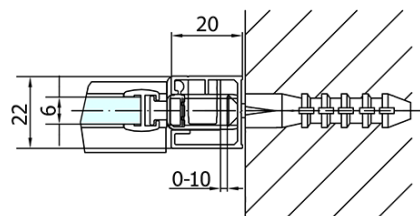

## Rozmery

Šírka: 700 mm

Výška: 1900 mm

## Vlastnosti

Farba profilu: Chróm - Leštený hliník

Tvar: Dvere do niky

Typ otvárania: Otváracie jednokrídlové

Smer otvárania: Univerzálne

Šírka vstupu: 615 mm

Typ výplne: Číre sklo

Úprava skla: Antidrop

Hrúbka skla: 6 mm

Inštalačná šírka od: 670 mm

Inštalačná šírka do: 700 mm

Vlastnosti: Bezrámové prevedenie, Otváranie von i dovnútra

Hmotnosť / ks: 22.0 kg

Balenie: 1 ks

Záruka: 2 roky

## Náhradné diely

Akrylové tesnenie na dvere (okapnička) dĺžka 1000mm na 6mm sklo (Objednací kód: 309D-06)

Technický list

	B
ZL1270-ZL3270	670-690
ZL1270-ZL3280	770-790
ZL1270-ZL3290	870-890
ZL1270-ZL3210	970-990