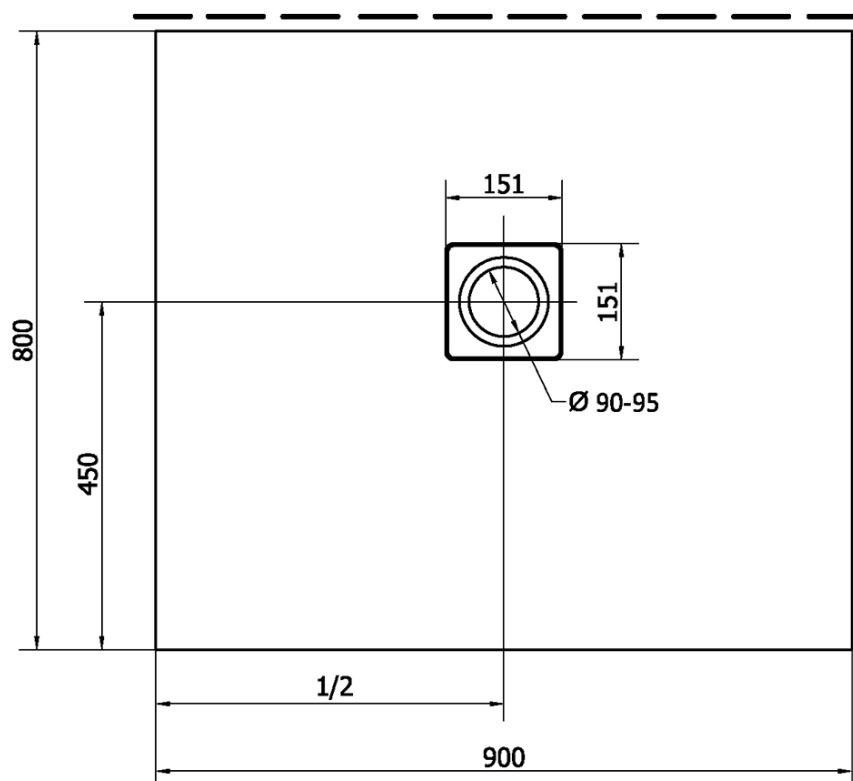

FLEXIA sprchová vanička z liateho mramoru s možnosťou úpravy rozmeru 90x80cm

Objednací kód: 72927

Základné informácie

Značka: Polysan

Séria: FLEXIA

Rozmery

Dĺžka: 900 mm

Šírka: 800 mm

Výška: 30 mm

Vlastnosti

Farba: Biela

Materiál: Liaty mramor

Tvar: Obdĺžnikové

Priemer odpadu: 90 mm

Hmotnosť / ks: 38.0 kg

Balenie: 1 ks

Záruka: 2 roky

Odporúčame prikúpiť

1 ks FLEXIA vaničkový sifón, otvor vaničky 90mm, DN40, nerez mat (Objednací kód: 17731)

Technický list

STRANA ŘEZU
CUTTED EDGE