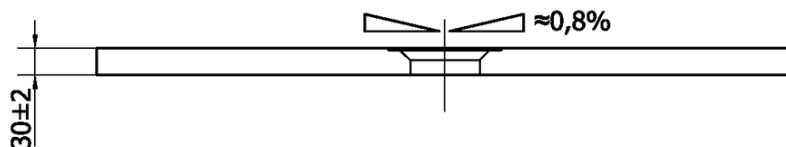

FLEXIA sprchová vanička z liateho mramoru s možnosťou úpravy rozmeru 90x80cm

Objednací kód: 72927

Základné informácie

Značka: Polysan

Séria: FLEXIA

Rozmery

Dĺžka: 900 mm

Šírka: 800 mm

Výška: 30 mm

Vlastnosti

Farba: Biela

Materiál: Liaty mramor

Tvar: Obdĺžnikové

Priemer odpadu: 90 mm

Hmotnosť / ks: 38.0 kg

Balenie: 1 ks

Záruka: 2 roky

Odporúčame prikúpiť

1 ks FLEXIA vaničkový sifón, otvor vaničky 90mm, DN40, nerez mat (Objednací kód: 17731)

Technický list

STRANA ŘEZU
CUTTED EDGE