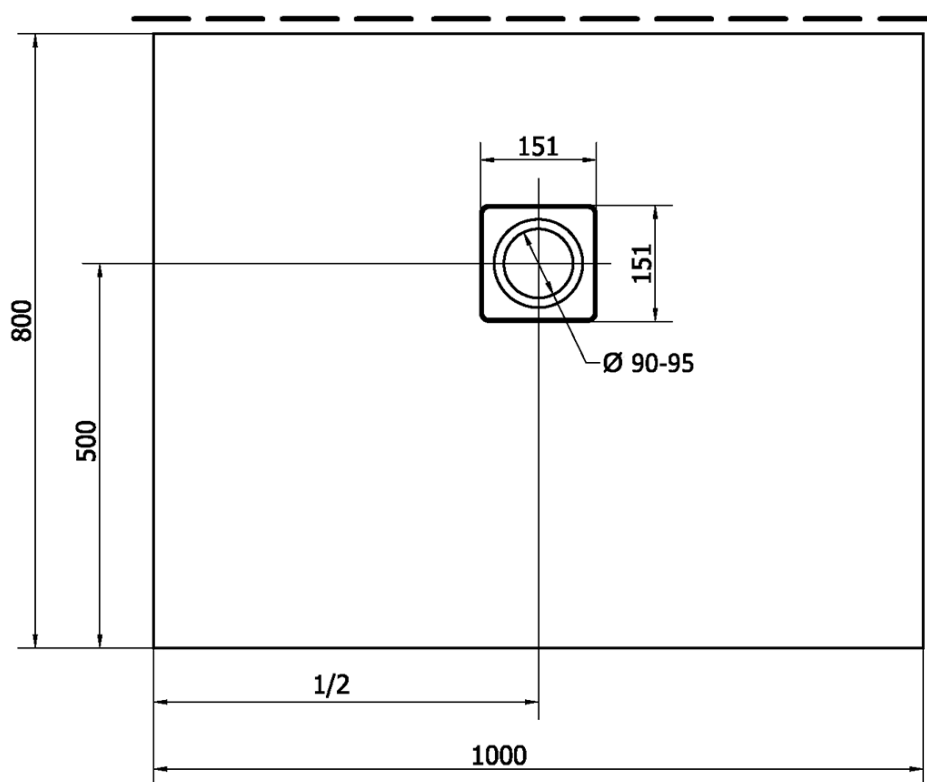

FLEXIA sprchová vanička z liateho mramoru s možnosťou úpravy rozmeru 100x80cm

Objednací kód: 72926

Základné informácie

Značka: Polysan

Séria: FLEXIA

Rozmery

Dĺžka: 1000 mm

Šírka: 800 mm

Výška: 30 mm

Vlastnosti

Farba: Biela

Materiál: Liaty mramor

Tvar: Obdĺžnikové

Priemer odpadu: 90 mm

Hmotnosť / ks: 43.0 kg

Balenie: 1 ks

Záruka: 2 roky

Odporúčame prikúpiť

1 ks FLEXIA vaničkový sifón, otvor vaničky 90mm, DN40, nerez mat (Objednací kód: 17731)

Technický list

STRANA ŘEZU
CUTTED EDGE