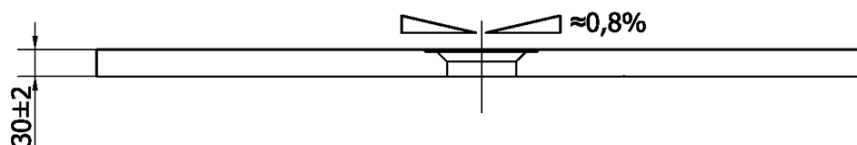

FLEXIA sprchová vanička z liateho mramoru s možnosťou úpravy rozmeru 100x80cm

Objednací kód: 72926

Základné informácie

Značka: Polysan

Séria: FLEXIA

Rozmery

Dĺžka: 1000 mm

Šírka: 800 mm

Výška: 30 mm

Vlastnosti

Farba: Biela

Materiál: Liaty mramor

Tvar: Obdĺžnikové

Priemer odpadu: 90 mm

Hmotnosť / ks: 43.0 kg

Balenie: 1 ks

Záruka: 2 roky

Odporúčame prikúpiť

1 ks FLEXIA vaničkový sifón, otvor vaničky 90mm, DN40, nerez mat (Objednací kód: 17731)

Technický list

STRANA ŘEZU
CUTTED EDGE